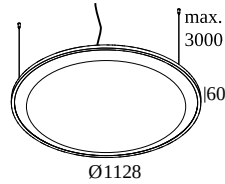

SOLI - SHHH PLUS 120/8 DARK GREY DIM5

27180 0005 B

BESCHIKBAAR IN
ZWART 27180 0005 B
WIT 27180 0005 W

[Bekijk op website](#)

Algemene info

LOCATIE	binnen
INSTALLATIE	Plafond Gependeld
STOF EN WATERDICHTHEID	IP20
GEWICHT (KG)	4.3
RICHTBAARHEID	niet richtbaar
INFO	FOR max.8 x SOLI 52 - SHHH or max.6 x SOLI - 52 SHHH SOFT INCL.DIMMABLE LED POWER SUPPLY 250/600mA INCL.3 x CABLE SUSPENSION SINGLE AUTO. 3.0m INCL.1 x CABLE 4 x 0.75mm² 3m

Elektrische info

KLASSE	I
VOEDING	YES
DIM TYPE	DALI

Opmerkingen

[Click here for SOLI - SHHH 120 acoustic specifications](#)

Opties

CABLE BASE R/S

Voor gedetailleerde montage gegevens, consulteer de handleiding : [27179_0005_HAND.pdf](#)

COMPATIBELE ONDERDELEN

Onderdelen voor elektrische verbinding

15225 0360 CONNECTION ST