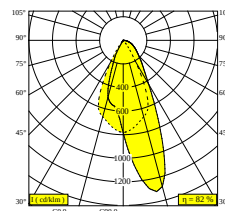

ENTERO RD-L TRIMLESS WALLWASH TW 965

28479 9000 B

BESCHIKBAAR IN
ZWART 28479 9000 B
GOUD KLEUR 28479 9000 GC
WIT 28479 9000 W

Bekijk op website

Algemene info

LOCATIE	binnen
INSTALLATIE	Plafond Inbouw
ZAAGMAAT/OPENING (MM)	rond - Ø KIT
INBOUWDIEPTE (MM)	165
STOF EN WATERDICHTHEID	IP20
GEWICHT (KG)	0.67
RICHTBAARHEID	niet richtbaar
INFO	REFLECTOR WALLWASH EXCL.LED POWER SUPPLY 500mA-DC TW - (DALI DT8)

Elektrische info

KLASSE	III
DIM TYPE	afhankelijk van de te kiezen externe voeding
ENERGIE KLASSE	F
CERTIFICATEN	CB, ENEC, EPD

Info lichtbron

LIGHTSOURCE NAME	LED
LICHTBRON	LED array 17,8W / CRI>90 (R9: 50) / 2700K-6500K / 2054lm
TM-30 WAARDEN	rf: 89 / Rg: 100
SMD	SDCM2
RISK-GROEP	RG1
LM80	L90B10 > 50000
LED TECHNIEK (LICHTBRON)	2054lm // 17,8W // 116lm/W
LED TECHNIEK (TOESTEL)	1690lm // 20,5W // 83lm/W