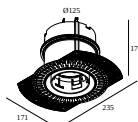

DELTALIGHT

SPY 39 TRIMLESS SOFT 93020

24180 9020 BRA

kit de montage - top air + light

29810 0230 MOUNTING KIT TOP AIR 103

☐

Dimension de découpe (mm): 135