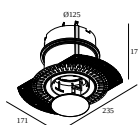

### kit de montage - top air + light

---

**29810 0230** MOUNTING KIT TOP AIR 103

Dimension de découpe (mm): 135

### kit de montage - top air only

---

**29810 0200** MOUNTING KIT TOP AIR ONLY 1

Dimension de découpe (mm): 135