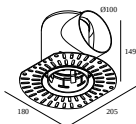

### kit de montage

**15212 2030** MOUNTING KIT SPY 39/52 TRIMLESS O.F.A.

Dimension de découpe (mm): 105

### kit de montage plafond tendu

**15212 0080** MOUNTING KIT SPY 39/52 TRIMLESS CSC

**15212 0160** MOUNTING KIT SPY 39/52 TRIMLESS WSC

### kit de montage - side air + light

**29810 0030** MOUNTING KIT SIDE AIR 103

Dimension de découpe (mm): 168

**29810 0100** MOUNTING KIT SIDE AIR ONLY 1

Dimension de découpe (mm): 168