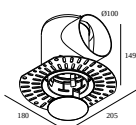

### kit de montage

**15212 2030** MOUNTING KIT SPY 39/52 TRIMLESS O.F.A.

Dimension de découpe (mm): 105

### kit de montage plafond tendu

**15212 0080** MOUNTING KIT SPY 39/52 TRIMLESS CSC

**15212 0160** MOUNTING KIT SPY 39/52 TRIMLESS WSC

### kit de montage - side air + light

**29810 0030** MOUNTING KIT SIDE AIR 103

Dimension de découpe (mm): 168

**29810 0100** MOUNTING KIT SIDE AIR ONLY 1

Dimension de découpe (mm): 168