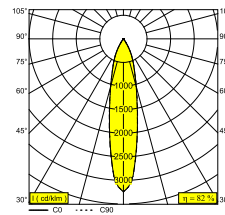

SPY 39 TRIMLESS SOFT 93020

24180 9020 BRA

DISPONIBLE EN

NOIR 24180 9020 B

ALU BROSSÉ 24180 9020 BRA

ANTHRACITE BROSSÉ 24180 9020 BRAT

CUIVRE BROSSÉ 24180 9020 BRCU

OR BROSSÉ 24180 9020 BRG

BRONZE VIEUX BROSSÉ 24180 9020 BROB

FLEMISH BRONZE 24180 9020 FBR

FLEMISH GOLD 24180 9020 FG

COULEUR OR 24180 9020 GC

NOIR PIANO 24180 9020 PB

BLANC 24180 9020 W

[Voir sur le site Web](#)

Informations générales

EMPLACEMENT	interieur
INSTALLATION	Plafond Encastré
FORME / TAILLE DE DÉCOUPE (MM)	circulaire - Ø KIT
PROFONDEUR D'ENCASTREMENT (MM)	80
INDICE DE PROTECTION	IP20
POIDS (KG)	0.3
ORIENTATION	0° à 45° inclinable, 355° rotatif
INFORMATIONS	REFLECTOR FL-20° EXCL.DIMMABLE LED POWER SUPPLY 350mA-DC

Informations électriques

CLASSE	III
TYPE DIM	selon le type d'alimentation externe
CLASSE D'ÉNERGIE	F
CERTIFICATS	CB, ENEC

Info Source lumineuse

LIGHTSOURCE NAME	LED
SOURCE DE LUMIÈRE	LED array 6W / CRI>90 (R9: 50) / 3000K-1800K / 623lm
VALEURS TM-30	rf: 90 / Rg: 99
SDCM	SDCM2
GROUPE DE RISQUE	RG1
LM80	L90B10 > 50000
BEAMANGLE	20°
TECHNIQUES LED (SOURCE LUMINEUSE)	623lm // 6W // 105lm/W
TECHNIQUES LED (LUMINAIRE)	508lm // 6,9W // 74lm/W

Références obligatoires

SPY 39 TUBE
MOUNTING KIT SPY 39/52 TRIMLESS O.F.A.
MOUNTING KIT AIR 103
LED POWER SUPPLY 350mA-DC DIM (Remote)