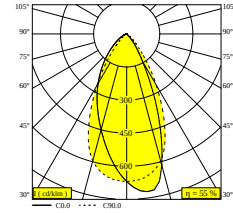

[Bekijk op website](#)

Algemene info

LOCATIE	binnen
INSTALLATIE	Plafond Half inbouw
ZAAGMAAT/OPENING (MM)	rond - 43
INBOUWDIEPTE (MM)	40
STOF EN WATERDICHTHEID	IP20
GEWICHT (KG)	0.3
RICHTBAARHEID	0° tot 85° zwenkbaar, 355° roteerbaar
INFO	WALLWASH LENS EXCL.LED POWER SUPPLY 350mA-DC

Elektrische info

KLASSE	III
DIM TYPE	afhankelijk van de te kiezen externe voeding
ENERGIE KLASSE	E
CERTIFICATES	LCA

Info lichtbron

LIGHTSOURCE NAME	LED
LICHTBRON	LED array 5,8W / CRI>90 (R9: 60) / 2700K / 753lm
TM-30 WAARDEN	rf: 89 / Rg: 100
SMDC	SDCM1
RISK-GROEP	RG1
LM80	L90B10 > 50000
LED TECHNIEK (LICHTBRON)	753lm // 5,8W // 129lm/W
LED TECHNIEK (TOESTEL)	413lm // 6,7W // 62lm/W

Benodigheden

LED POWER SUPPLY 350mA-DC DIM

Voor gedetailleerde montage gegevens, consulteer de handleiding : [24152_XXX0_HAND.pdf](#)