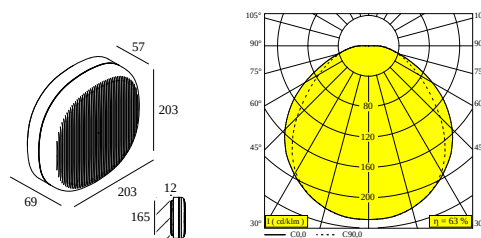

## NEBBIA 20 927 DIM5 GREEN

31539 9205 PGR

DISPONIBLE EN  
**PINO VERDE** 31539 9205 PGR

 [Ver en el sitio web](#)

Información general	
<b>UBICACIÓN</b>	interior-externor
<b>INSTALACIÓN</b>	Techo Al superficie,Pared Al superficie
<b>PROTECCIÓN DE INGRESO</b>	IP65
<b>PROTECCIÓN CONTRA EL IMPACTO MECÁNICO</b>	IK06
<b>PESO (KG)</b>	2.5
<b>CAPACIDAD DE AJUSTE</b>	no ajustable
Información eléctrica	
<b>ELÉCTRICO</b>	110-240V / 50-60Hz
<b>CLASE</b>	I
<b>FUENTE DE ALIMENTACIÓN</b>	YES
<b>TIPO DE ATENUACIÓN</b>	con DALI
<b>CLASIFICACIÓN ENERGÉTICA</b>	E
Información de la fuente de luz	
<b>LIGHTSOURCE NAME</b>	LED
<b>FUENTE DE LUZ</b>	LED cluster 16,2W / CRI>90 / 2700K / 2268lm
<b>INFORMACIÓN TÉCNICA LED (FUENTE DE LUZ)</b>	2268lm // 16,2W // 140lm/W
<b>INFORMACIÓN TÉCNICA LED (LUMINARIA)</b>	1429lm // 18,6W // 77lm/W