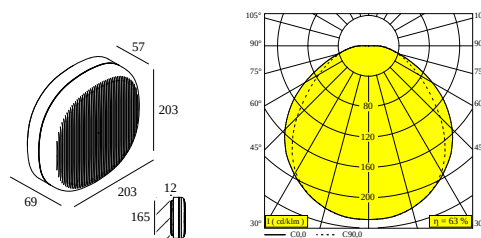

NEBBIA 20 927 DIM5 GREEN

31539 9205 PGR

ERHÄLTICH IN
TANNENGRÜN 31539 9205 PGR

 [Auf der Website anzeigen](#)

Allgemeine Information

ANWENDUNGSBEREICH	innen-aussenbereich
INSTALLATION	Decke Aufbau, Wand Aufbau
SCHUTZ GEGEN EINDRINGEN	IP65
SCHUTZ GEGEN MECHANISCHE EINWIRKUNGEN	IK06
GEWICHT (KG)	2.5
VERSTELLBARKEIT	nicht verstellbar