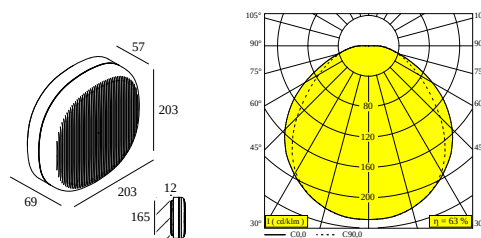

NEBBIA 20 927 DIM5 GREEN

31539 9205 PGR

BESCHIKBAAR IN
DENNENGROEN 31539 9205 PGR

 [Bekijk op website](#)

Algemene info

LOCATIE	binnen-buiten
INSTALLATIE	Plafond Opbouw,Wand Opbouw
STOF EN WATERDICHTHEID	IP65
IK	IK06
GEWICHT (KG)	2,5
RICHTBAARHEID	niet richtbaar