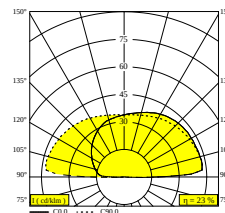

## OONO T 930

29624 9000 GM

DISPONIBLE EN  
**ALUMINIO MARMOLADO** 29624 9000 AM  
**ORO MARMOLADO** 29624 9000 GM

 [Ver en el sitio web](#)

Información general	
<b>UBICACIÓN</b>	interior
<b>INSTALACIÓN</b>	Mesa Stand alone
<b>PROTECCIÓN DE INGRESO</b>	IP20
<b>PESO (KG)</b>	3.1
<b>CAPACIDAD DE AJUSTE</b>	no ajustable
<b>INFORMACIÓN</b>	INCL.POWER ADAPTER dimnable by touch
Información eléctrica	
<b>ELÉCTRICO</b>	100-240V / 50-60Hz
<b>CLASE</b>	III
<b>FUENTE DE ALIMENTACIÓN</b>	YES
<b>TIPO DE ATENUACIÓN</b>	Al tacto
<b>CLASIFICACIÓN ENERGÉTICA</b>	F
Información de la fuente de luz	
<b>LIGHTSOURCE NAME</b>	LED
<b>FUENTE DE LUZ</b>	LED array 6W / CRI>90 (R9: 50) / 3000K-1800K / 623lm
<b>TM-30-15 VALUES</b>	rf: 90 / Rg: 99
<b>SDCM</b>	SDCM2
<b>GRUPO DE RIESGO</b>	RG1
<b>LM80</b>	L90B10 > 50000
<b>INFORMACIÓN TÉCNICA LED (FUENTE DE LUZ)</b>	623lm // 6W // 105lm/W
<b>INFORMACIÓN TÉCNICA LED (LUMINARIA)</b>	144lm // 6,9W // 21lm/W