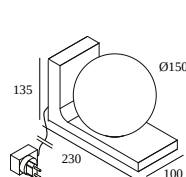

## OONO T 930

29624 9000 GM

DISPONIBLE EN  
**ALUMINIO MARMOLADO** 29624 9000 AM  
**ORO MARMOLADO** 29624 9000 GM

 [Ver en el sitio web](#)

Información general	
<b>UBICACIÓN</b>	interior
<b>INSTALACIÓN</b>	Mesa Stand alone
<b>PROTECCIÓN DE INGRESO</b>	IP20
<b>PESO (KG)</b>	3.1
<b>CAPACIDAD DE AJUSTE</b>	no ajustable
<b>INFORMACIÓN</b>	INCL.POWER ADAPTER dimnable by touch
Información eléctrica	
<b>ELÉCTRICO</b>	100-240V / 50-60Hz
<b>CLASE</b>	III
<b>FUENTE DE ALIMENTACIÓN</b>	YES
<b>TIPO DE ATENUACIÓN</b>	Al tacto
<b>CLASIFICACIÓN ENERGÉTICA</b>	F
Información de la fuente de luz	
<b>LIGHTSOURCE NAME</b>	LED
<b>FUENTE DE LUZ</b>	LED array 6W / CRI>90 (R9: 50) / 3000K-1800K / 623lm
<b>TM-30-15 VALUES</b>	rf: 90 / Rg: 99
<b>SDCM</b>	SDCM2
<b>GRUPO DE RIESGO</b>	RG1
<b>LM80</b>	L90B10 > 50000
<b>INFORMACIÓN TÉCNICA LED (FUENTE DE LUZ)</b>	623lm // 6W // 105lm/W
<b>INFORMACIÓN TÉCNICA LED (LUMINARIA)</b>	144lm // 6,9W // 21lm/W