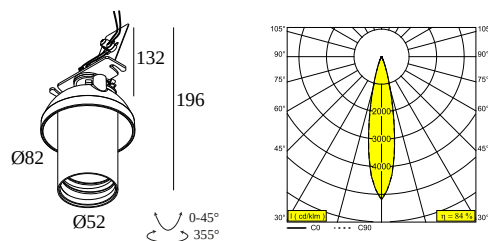

Веб страница продукта

Общая информация

ПРЕДНАЗНАЧЕН ДЛЯ УСТАНОВКИ	внутреннее
МОНТАЖ	ПОТОЛОК ВСТРОЕННЫЙ
РАЗМЕР/ФОРМА МОНТАЖНОГО ОТВЕРСТИЯ(ММ)	круглый - Ø KIT
ГЛУБИНА ВСТРАИВАНИЯ	80
ЗАЩИТА ОТ ПЫЛИ И ВЛАГИ	IP20
ВЕС (КГ)	0.4
РЕГУЛИРУЕМОСТЬ	0° to 45° swiveling, 355° rotatable
ИНФОРМАЦИЯ	LENS FL-20° EXCL.LED POWER SUPPLY 350mA-DC

Электрические характеристики

ЭЛЕКТРИЧЕСКАЯ КЛАССИФИКАЦИЯ	III
УПРАВЛЕНИЕ	Согласно внешнего блока питания
КЛАСС ПОТРЕБЛЕНИЯ ЭНЕРГИИ	D

Характеристики источника света

LIGHTSOURCE NAME	LED
ТИП ИСТОЧНИКА СВЕТА	LED array 6W / CRI>90 (R9: 60) / 4000K / 975lm
ТМ-30 ЗНАЧЕНИЯ	rf: 96 / Rg: 99
SDCM	SDCM2
ГРУППА РИСКА	RG1
LM80	L90B10 > 50000
BEAMANGLE	20°
ХАРАКТЕРИСТИКИ ИСТОЧНИКА	975lm // 6W // 163lm/W
ХАРАКТЕРИСТИКИ СВЕТИЛЬНИКА	790lm // 6,9W // 114lm/W

Примечания

High Efficacy : > 100lm/W

Обязательные комплектующие

SPY 52 TUBE

MOUNTING KIT SPY 39/52 TRIMLESS O.F.A.

MOUNTING KIT AIR 103

LED POWER SUPPLY 350mA-DC DIM (Remote)