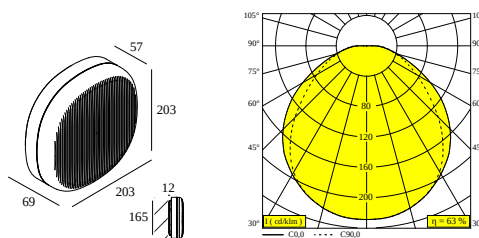

NEBBIA 20 930 DIM5 SMOKE

31538 9305 N

ERHÄLTlich IN
ANTHRAZIT 31538 9305 N

 [Auf der Website anzeigen](#)

Allgemeine Information	
ANWENDUNGSBEREICH	innen-aussenbereich
INSTALLATION	Decke Aufbau, Wand Aufbau
SCHUTZ GEGEN EINDRINGEN	IP65
SCHUTZ GEGEN MECHANISCHE EINWIRKUNGEN	IK06
GEWICHT (KG)	2,5
VERSTELLBARKEIT	nicht verstellbar
Elektrische Informationen	
ELEKTRISCH	110-240V / 50-60Hz
KLASSE	I
NETZGERÄT	YES
ART DER DIMMUNG	DALI
ENERGIEKLASSE	E
Lichtquelle Info	
LIGHTSOURCE NAME	LED
LICHTQUELLE	LED cluster 16,2W / CRI>90 / 3000K / 2328lm
LED -TECHNIK (LICHTQUELLE)	2328lm // 16,2W // 144lm/W
LED -TECHNIK (LEUCHTE)	1467lm // 18,6W // 79lm/W