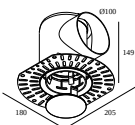

DELTALIGHT

DEEP RINGO TRIMLESS HE 92740

19441 9230 CR

15212 2000 MOUNTING KIT R82 TRIMLESS O.F.A.

Размер монтажного отверстия (mm): 105

Mounting kits side air + light

29810 0010 MOUNTING KIT SIDE AIR 101

Размер монтажного отверстия (mm): 168

Mounting kits top air + light

29810 0210 MOUNTING KIT TOP AIR 101

Размер монтажного отверстия (mm): 135

Mounting kits side air only

29810 0100 MOUNTING KIT SIDE AIR ONLY 1

Размер монтажного отверстия (mm): 168