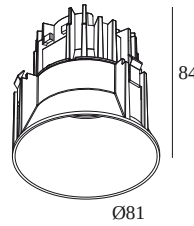

БЕЛЫЙ 19441 9230 W

 [Веб-страница продукта](#)

Общая информация

ПРЕДНАЗНАЧЕН ДЛЯ УСТАНОВКИ	внутреннее
МОНТАЖ	ПОТОЛОК ВСТРОЕННЫЙ
РАЗМЕР/ФОРМА МОНТАЖНОГО ОТВЕРСТИЯ(ММ)	круглый - Ø KIT
ГЛУБИНА ВСТРАИВАНИЯ	95
ЗАЩИТА ОТ ПЫЛИ И ВЛАГИ	IP23/20
ВЕС (КГ)	0.3
РЕГУЛИРУЕМОСТЬ	не регулируется
ИНФОРМАЦИЯ	LENS WFL-40° EXCL.LED POWER SUPPLY 350mA-DC

Размер монтажного отверстия (mm): 42

300 90 116 LED POWER SUPPLY 350mA-DC / 18W DIM8

2->2

Тип диммирования: диммированный по отсечке фазы

Размер монтажного отверстия (mm): 55

21012 0515 LED POWER SUPPLY MULTI POWER DIM5