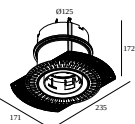

DELTALIGHT

DEEP RINGO TRIMLESS HE 92740

19441 9230 CR

15212 2000 MOUNTING KIT R82 TRIMLESS O.F.A.

Размер монтажного отверстия (mm): 105

Mounting kits side air + light

29810 0010 MOUNTING KIT SIDE AIR 101

Размер монтажного отверстия (mm): 168

Mounting kits top air + light

29810 0210 MOUNTING KIT TOP AIR 101

Размер монтажного отверстия (mm): 135

Mounting kits side air only

29810 0100 MOUNTING KIT SIDE AIR ONLY 1

Размер монтажного отверстия (mm): 168