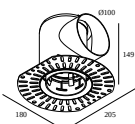

DELTALIGHT

DEEP RINGO TRIMLESS HE 92740

19441 9230 CR

15212 2000 MOUNTING KIT R82 TRIMLESS O.F.A.

Размер монтажного отверстия (mm): 105

Mounting kits side air + light

29810 0010 MOUNTING KIT SIDE AIR 101

Размер монтажного отверстия (mm): 168

Mounting kits top air + light

29810 0210 MOUNTING KIT TOP AIR 101

Размер монтажного отверстия (mm): 135

Mounting kits side air only

29810 0100 MOUNTING KIT SIDE AIR ONLY 1

Размер монтажного отверстия (mm): 168