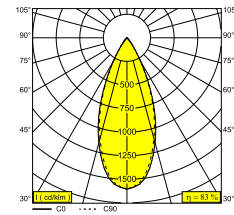

DEEP RINGO TRIMLESS HE 92740

19441 9230 CR

ВАРИАНТЫ ЦВЕТА КОРПУСА

ЧЕРНЫЙ 19441 9230 B

МАТОВЫЙ АЛЮМ. 19441 9230 BRA

МАТОВЫЙ АНТРАЦИТ 19441 9230 BRAT

БРАШИРОВАННАЯ КОРИЧНЕВАЯ БРОНЗА 19441 9230 BRBB

МАТОВАЯ МЕДЬ 19441 9230 BRCU

МАТОВОЕ ЗОЛОТО 19441 9230 BRG

МАТОВАЯ СТАРАЯ БРОНЗА 19441 9230 BROB

КРЕМОВЫЙ 19441 9230 CR

ФЛАМАНДСКАЯ БРОНЗА 19441 9230 FBR

ФЛАМАНДСКОЕ ЗОЛОТО 19441 9230 FG

ЗОЛОТО ЦВЕТНОЕ 19441 9230 GC

ПИАНИНО ЧЕРНЫЙ 19441 9230 PB

БЕЛЫЙ 19441 9230 W

[Веб-страница продукта](#)

Общая информация

ПРЕДНАЗНАЧЕН ДЛЯ УСТАНОВКИ	внутреннее
МОНТАЖ	ПОТОЛОК ВСТРОЕННЫЙ
РАЗМЕР/ФОРМА МОНТАЖНОГО ОТВЕРСТИЯ(ММ)	круглый - Ø KIT
ГЛУБИНА ВСТРАИВАНИЯ	95
ЗАЩИТА ОТ ПЫЛИ И ВЛАГИ	IP23/20
ВЕС (КГ)	0.3
РЕГУЛИРУЕМОСТЬ	не регулируется
ИНФОРМАЦИЯ	LENS WFL-40° EXCL.LED POWER SUPPLY 350mA-DC

Электрические характеристики

ЭЛЕКТРИЧЕСКАЯ КЛАССИФИКАЦИЯ	III
УПРАВЛЕНИЕ	Согласно внешнего блока питания
КЛАСС ПОТРЕБЛЕНИЯ ЭНЕРГИИ	D
СЕРТИФИКАТЫ	EPD, LCA

Характеристики источника света

LIGHTSOURCE NAME	LED
ТИП ИСТОЧНИКА СВЕТА	LED array 6W / CRI>90 (R9: 50) / 2700K / 905lm
ТМ-30 ЗНАЧЕНИЯ	rf: 96 / Rg: 99
SDCM	SDCM2
ГРУППА РИСКА	RG1
LM80	L90B10 > 50000
BEAMANGLE	40°
ХАРАКТЕРИСТИКИ ИСТОЧНИКА	905lm // 6W // 150lm/W
ХАРАКТЕРИСТИКИ СВЕТИЛЬНИКА	736lm // 6,9W // 107lm/W

Примечания

High Efficacy : > 100lm/W

Обязательные комплектующие

MOUNTING KIT R82 TRIMLESS O.F.A.

MOUNTING KIT AIR 101