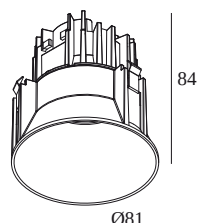

DEEP RINGO TRIMLESS HE 92740

19441 9230 CR

DOSTĘPNE W
CZARNY 19441 9230 B
ALU SZCZOTKOWANY 19441 9230 BRA
SZCZOTKOWANY ANTRACYT 19441 9230 BRAT
SZCZOTKOWANY BRĄZ BRĄZOWY 19441 9230 BRBB
SZCZOTKOWANA MIEDZI 19441 9230 BRCU
SZCZOTKOWANE ZŁOTO 19441 9230 BRG
STARY BRĄZ SZCZOTKOWANY 19441 9230 BROB
KREMOWY 19441 9230 CR
FLEMISH BRONZE 19441 9230 FBR
FLEMISH GOLD 19441 9230 FG
ZŁOTO KOLOROWANE 19441 9230 GC
CZARNY PIANO 19441 9230 PB
BIAŁY 19441 9230 W

Zobacz na stronie internetowej

Ogólne informacje

LOKALIZACJA	wewnętrzne
MONTAŻ	Sufit Wbudowane
KSZTAŁT/WIELKOŚĆ WYCIĘCIA	okrągłe - Ø KIT
GŁĘBOKOŚĆ WPUSZCZENIA (MM)	95
STOPIEŃ OCHRONY	IP23/20
WAGA (KG)	0.3
MOŻLIWOŚĆ REGULACJI	bez regulacji
INFORMACJA	LENS WFL-40° EXCL.LED POWER SUPPLY 350mA-DC

Wymiar wycięcia (mm): 42

300 90 116 LED POWER SUPPLY 350mA-DC / 18W DIM8

2->2

Typ ściemniania: ściemnialny poprzez odcięcie fazy

Wymiar wycięcia (mm): 55

21012 0515 LED POWER SUPPLY MULTI POWER DIM5

1(!)

Typ ściemniania: ściemnialny poprzez DALI

Wymiar wycięcia (mm): 55

21012 0520 LED POWER SUPPLY 350mA-DC / 8W

1(0)

Typ ściemniania: nie ściemnialny

Wymiar wycięcia (mm): 47

21012 0575 LED POWER SUPPLY MULTI POWER DIM5

2->3(2)

Typ ściemniania: ściemnialny poprzez DALI