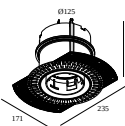

Wymiar wycięcia (mm): 55

Zestaw montażowy

15212 2000 MOUNTING KIT R82 TRIMLESS O.F.A.

Wymiar wycięcia (mm): 105

DELTALIGHT

DEEP RINGO TRIMLESS HE 92740

19441 9230 CR

Zestaw montażowy sufit napinany

15212 0070 MOUNTING KIT R82 TRIMLESS CSC

15212 0150 MOUNTING KIT R82 TRIMLESS WSC

Zestaw montażowy - side air + light

29810 0010 MOUNTING KIT SIDE AIR 101

Wymiar wycięcia (mm): 168

Zestaw montażowy - top air + light

29810 0210 MOUNTING KIT TOP AIR 101

Wymiar wycięcia (mm): 135

Zestaw montażowy - side air only

29810 0100 MOUNTING KIT SIDE AIR ONLY 1

Wymiar wycięcia (mm): 168

Zestaw montażowy - top air only

29810 0200 MOUNTING KIT TOP AIR ONLY 1

Wymiar wycięcia (mm): 135

DELTALIGHT

DEEP RINGO TRIMLESS HE 92740

19441 9230 CR

Zestaw montażowy - no air

29810 0050 MOUNTING KIT NO AIR 101

Wymiar wycięcia (mm): 168

Notes: