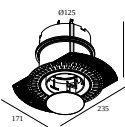

15212 0070 MOUNTING KIT R82 TRIMLESS CSC

15212 0150 MOUNTING KIT R82 TRIMLESS WSC

Zestaw montażowy - side air + light

29810 0010 MOUNTING KIT SIDE AIR 101

Wymiar wycięcia (mm): 168

Zestaw montażowy - top air + light

29810 0210 MOUNTING KIT TOP AIR 101

Wymiar wycięcia (mm): 135

Zestaw montażowy - side air only

29810 0100 MOUNTING KIT SIDE AIR ONLY 1

Wymiar wycięcia (mm): 168

Zestaw montażowy - top air only

29810 0200 MOUNTING KIT TOP AIR ONLY 1

Wymiar wycięcia (mm): 135

DELTALIGHT

DEEP RINGO TRIMLESS HE 92740

19441 9230 CR

Zestaw montażowy - no air

29810 0050 MOUNTING KIT NO AIR 101

Wymiar wycięcia (mm): 168

Notes: