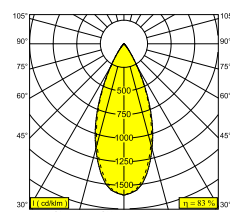

DEEP RINGO TRIMLESS HE 92740

19441 9230 CR

DOSTĘPNE W
CZARNY 19441 9230 B
ALU SZCZOTKOWANY 19441 9230 BRA
SZCZOTKOWANY ANTRACYT 19441 9230 BRAT
SZCZOTKOWANY BRĄZ BRĄZOWY 19441 9230 BRBB
SZCZOTKOWANA MIEDZI 19441 9230 BRCU
SZCZOTKOWANE ZŁOTO 19441 9230 BRG
STARY BRĄZ SZCZOTKOWANY 19441 9230 BROB
KREMOWY 19441 9230 CR
FLEMISH BRONZE 19441 9230 FBR
FLEMISH GOLD 19441 9230 FG
ZŁOTO KOLOROWANE 19441 9230 GC
CZARNY PIANO 19441 9230 PB
BIAŁY 19441 9230 W

Zobacz na stronie internetowej

Ogólne informacje

LOKALIZACJA	wewnętrzne
MONTAŻ	Sufit Wbudowane
KSZTAŁT/WIELKOŚĆ WYCIĘCIA	okrągłe - Ø KIT
GŁĘBOKOŚĆ WPUSZCZENIA (MM)	95
STOPIEŃ OCHRONY	IP23/20
WAGA (KG)	0.3
MOŻLIWOŚĆ REGULACJI	bez regulacji
INFORMACJA	LENS WFL-40° EXCL.LED POWER SUPPLY 350mA-DC

Informacje elektryczne

KLASA	III
TYP ŚCIEMNIACZA	w zależności od rodzaju zewnętrznego źródła zasilania
KLASA ENERGETYCZNA	D
CERTYFIKATY	EPD, LCA

Informacje o źródle światła

LIGHTSOURCE NAME	LED
ŹRÓDŁO ŚWIATŁA	LED array 6W / CRI>90 (R9: 50) / 2700K / 905lm
TM-30 VALUES	rf: 96 / Rg: 99
SDCM	SDCM2
GRUPA RYZYKA	RG1
LM80	L90B10 > 50000
BEAMANGLE	40°
TECHNOLOGIA LED (ŹRÓDŁO ŚWIATŁA)	905lm // 6W // 150lm/W
TECHNOLOGIA LED (OPRAWA)	736lm // 6,9W // 1071lm/W

Uwagi

High Efficacy : > 100lm/W

Wymagania

MOUNTING KIT R82 TRIMLESS O.F.A.
MOUNTING KIT AIR 101