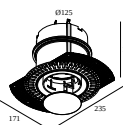

Ausschnittmaß (mm): 55

Mounting Kit

15212 2000 MOUNTING KIT R82 TRIMLESS O.F.A.

Ausschnittmaß (mm): 105

DELTALIGHT

DEEP RINGO TRIMLESS HE 92740

19441 9230 CR

Mounting Kit Spanndecken

15212 0070 MOUNTING KIT R82 TRIMLESS CSC

15212 0150 MOUNTING KIT R82 TRIMLESS WSC

Montagesätze -air + light

29810 0010 MOUNTING KIT SIDE AIR 101

Ausschnittmaß (mm): 168

Montagesätze - top air + light

29810 0210 MOUNTING KIT TOP AIR 101

Ausschnittmaß (mm): 135

Montagesätze - side air only

29810 0100 MOUNTING KIT SIDE AIR ONLY 1

Ausschnittmaß (mm): 168

Montagesätze - top air only

29810 0200 MOUNTING KIT TOP AIR ONLY 1

Ausschnittmaß (mm): 135

DELTALIGHT

DEEP RINGO TRIMLESS HE 92740

19441 9230 CR

Montagesätze - no air

29810 0050 MOUNTING KIT NO AIR 101

Ausschnittmaß (mm): 168

Notes: