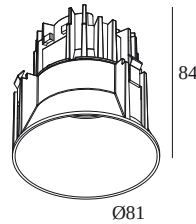

 [Auf der Website anzeigen](#)

Allgemeine Information

| | |
|---|--|
| ANWENDUNGSBEREICH | innenbereich |
| INSTALLATION | Decke Einbau |
| FORM / GRÖSSE DES AUSSCHNITTS (MM) | rund - Ø KIT |
| EINBAUTIEFE (MM) | 95 |
| SCHUTZ GEGEN EINDRINGEN | IP23/20 |
| GEWICHT (KG) | 0.3 |
| VERSTELLBARKEIT | nicht verstellbar |
| INFORMATION | LENS WFL-40° EXCL.LED POWER SUPPLY 350mA-DC |

Ausschnittmaß (mm): 42

300 90 116 LED POWER SUPPLY 350mA-DC / 18W DIM8

2->2

Dimmtyp: Phasenabschnitt

Ausschnittmaß (mm): 55

21012 0515 LED POWER SUPPLY MULTI POWER DIM5

1(1)

Dimmtyp: DALI

Ausschnittmaß (mm): 55

21012 0520 LED POWER SUPPLY 350mA-DC / 8W

1(0)

Dimmtyp: nicht dimmbar

Ausschnittmaß (mm): 47

21012 0575 LED POWER SUPPLY MULTI POWER DIM5

2->3(2)

Dimmtyp: DALI

Ausschnittmaß (mm): 135

Montagesätze - side air only

29810 0100 MOUNTING KIT SIDE AIR ONLY 1

Ausschnittmaß (mm): 168

Montagesätze - top air only

29810 0200 MOUNTING KIT TOP AIR ONLY 1

Ausschnittmaß (mm): 135