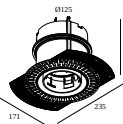

Ausschnittmaß (mm): 55

Mounting Kit

15212 2000 MOUNTING KIT R82 TRIMLESS O.F.A.

Ausschnittmaß (mm): 105

DELTALIGHT

DEEP RINGO TRIMLESS HE 92740

19441 9230 CR

Mounting Kit Spanndecken

15212 0070 MOUNTING KIT R82 TRIMLESS CSC

15212 0150 MOUNTING KIT R82 TRIMLESS WSC

Montagesätze -air + light

29810 0010 MOUNTING KIT SIDE AIR 101

Ausschnittmaß (mm): 168

Montagesätze - top air + light

29810 0210 MOUNTING KIT TOP AIR 101

Ausschnittmaß (mm): 135

Montagesätze - side air only

29810 0100 MOUNTING KIT SIDE AIR ONLY 1

Ausschnittmaß (mm): 168

Montagesätze - top air only

29810 0200 MOUNTING KIT TOP AIR ONLY 1

Ausschnittmaß (mm): 135