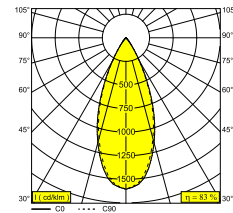

 [Auf der Website anzeigen](#)

Allgemeine Information

| | |
|---|--|
| ANWENDUNGSBEREICH | innenbereich |
| INSTALLATION | Decke Einbau |
| FORM / GRÖSSE DES AUSSCHNITTS (MM) | rund - Ø KIT |
| EINBAUTIEFE (MM) | 95 |
| SCHUTZ GEGEN EINDRINGEN | IP23/20 |
| GEWICHT (KG) | 0.3 |
| VERSTELLBARKEIT | nicht verstellbar |
| INFORMATION | LENS WFL-40° EXCL.LED POWER SUPPLY 350mA-DC |