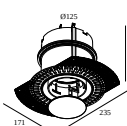

Dimension de découpe (mm): 55

kit de montage

15212 2000 MOUNTING KIT R82 TRIMLESS O.F.A.

Dimension de découpe (mm): 105

DELTALIGHT

DEEP RINGO TRIMLESS HE 92740

19441 9230 CR

kit de montage plafond tendu

15212 0070 MOUNTING KIT R82 TRIMLESS CSC

15212 0150 MOUNTING KIT R82 TRIMLESS WSC

kit de montage - side air + light

29810 0010 MOUNTING KIT SIDE AIR 101

Dimension de découpe (mm): 168

29810 0100 MOUNTING KIT SIDE AIR ONLY 1

Dimension de découpe (mm): 168

kit de montage - top air + light

29810 0210 MOUNTING KIT TOP AIR 101

Dimension de découpe (mm): 135

kit de montage - top air only

29810 0200 MOUNTING KIT TOP AIR ONLY 1

Dimension de découpe (mm): 135

DELTALIGHT

DEEP RINGO TRIMLESS HE 92740

19441 9230 CR

kit de montage - no air

29810 0050 MOUNTING KIT NO AIR 101

Dimension de découpe (mm): 168

Notes: