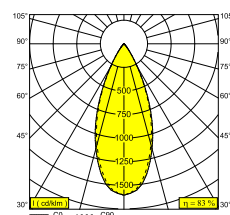

[Voir sur le site Web](#)

Informations générales

EMPLACEMENT	interieur
INSTALLATION	Plafond Encastré
FORME / TAILLE DE DÉCOUPE (MM)	circulaire - Ø KIT
PROFONDEUR D'ENCASTREMENT (MM)	95
INDICE DE PROTECTION	IP23/20
POIDS (KG)	0.3
ORIENTATION	non réglable
INFORMATIONS	LENS WFL-40° EXCL.LED POWER SUPPLY 350mA-DC