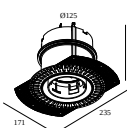

Dimension de découpe (mm): 55

kit de montage

15212 2000 MOUNTING KIT R82 TRIMLESS O.F.A.

Dimension de découpe (mm): 105

DELTALIGHT

DEEP RINGO TRIMLESS HE 92740

19441 9230 CR

kit de montage plafond tendu

15212 0070 MOUNTING KIT R82 TRIMLESS CSC

15212 0150 MOUNTING KIT R82 TRIMLESS WSC

kit de montage - side air + light

29810 0010 MOUNTING KIT SIDE AIR 101

Dimension de découpe (mm): 168

29810 0100 MOUNTING KIT SIDE AIR ONLY 1

Dimension de découpe (mm): 168

kit de montage - top air + light

29810 0210 MOUNTING KIT TOP AIR 101

Dimension de découpe (mm): 135

kit de montage - top air only

29810 0200 MOUNTING KIT TOP AIR ONLY 1

Dimension de découpe (mm): 135

DELTALIGHT

DEEP RINGO TRIMLESS HE 92740

19441 9230 CR

kit de montage - no air

29810 0050 MOUNTING KIT NO AIR 101

Dimension de découpe (mm): 168

Notes: