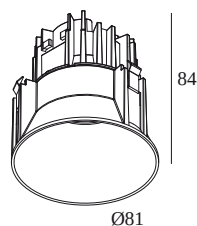

[Voir sur le site Web](#)

Informations générales

EMPLACEMENT	interieur
INSTALLATION	Plafond Encastré
FORME / TAILLE DE DÉCOUPE (MM)	circulaire - Ø KIT
PROFONDEUR D'ENCASTREMENT (MM)	95
INDICE DE PROTECTION	IP23/20
POIDS (KG)	0.3
ORIENTATION	non réglable
INFORMATIONS	LENS WFL-40° EXCL.LED POWER SUPPLY 350mA-DC