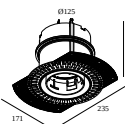

Uitsparingsmaat (mm): 55

Montage kit

15212 2000 MOUNTING KIT R82 TRIMLESS O.F.A.

Uitsparingsmaat (mm): 105

DELTALIGHT

DEEP RINGO TRIMLESS HE 92740

19441 9230 CR

Montage kit spanplafond

15212 0070 MOUNTING KIT R82 TRIMLESS CSC

15212 0150 MOUNTING KIT R82 TRIMLESS WSC

Montage kit - side air + light

29810 0010 MOUNTING KIT SIDE AIR 101

Uitsparingsmaat (mm): 168

Montage kit - top air + light

29810 0210 MOUNTING KIT TOP AIR 101

Uitsparingsmaat (mm): 135

Montage kit - side air only

29810 0100 MOUNTING KIT SIDE AIR ONLY 1

Uitsparingsmaat (mm): 168

Montage kit - top air only

29810 0200 MOUNTING KIT TOP AIR ONLY 1