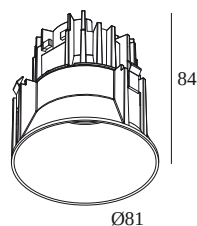

[Bekijk op website](#)

Algemene info

LOCATIE	binnen
INSTALLATIE	Plafond Inbouw
ZAAGMAAT/OPENING (MM)	rond - Ø KIT
INBOUWDIEPTE (MM)	95
STOF EN WATERDICHTHEID	IP23/20
GEWICHT (KG)	0.3
RICHTBAARHEID	niet richtbaar
INFO	LENS WFL-40° EXCL.LED POWER SUPPLY 350mA-DC

Elektrische info

KLASSE	III
DIM TYPE	afhankelijk van de te kiezen externe voeding
ENERGIE KLASSE	D
CERTIFICATEN	EPD, LCA

Info lichtbron

LIGHTSOURCE NAME	LED
LICHTBRON	LED array 6W / CRI>90 (R9: 50) / 2700K / 905lm
TM-30-15 WAARDEN	rf: 96 / Rg: 99
SDCM	SDCM2
RISK-GROEP	RG1
LM80	L90B10 > 50000
BEAMANGLE	40°
LED TECHNIEK (LICHTBRON)	905lm // 6W // 150lm/W
LED TECHNIEK (TOESTEL)	736lm // 6,9W // 107lm/W