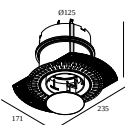

15212 0070 MOUNTING KIT R82 TRIMLESS CSC

15212 0150 MOUNTING KIT R82 TRIMLESS WSC

Montage kit - side air + light

29810 0010 MOUNTING KIT SIDE AIR 101

Uitsparingsmaat (mm): 168

Montage kit - top air + light

29810 0210 MOUNTING KIT TOP AIR 101

Uitsparingsmaat (mm): 135

Montage kit - side air only

29810 0100 MOUNTING KIT SIDE AIR ONLY 1

Uitsparingsmaat (mm): 168

Montage kit - top air only

29810 0200 MOUNTING KIT TOP AIR ONLY 1

Uitsparingsmaat (mm): 135

DELTALIGHT

DEEP RINGO TRIMLESS HE 92740

19441 9230 CR

Montage kit - no air

29810 0050 MOUNTING KIT NO AIR 101

Uitsparingsmaat (mm): 168

Notes: