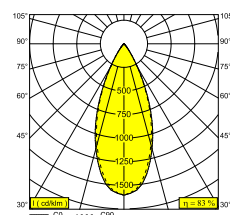

[Bekijk op website](#)

Algemene info

LOCATIE	binnen
INSTALLATIE	Plafond Inbouw
ZAAGMAAT/OPENING (MM)	rond - Ø KIT
INBOUWDIEPTE (MM)	95
STOF EN WATERDICHTHEID	IP23/20
GEWICHT (KG)	0.3
RICHTBAARHEID	niet richtbaar
INFO	LENS WFL-40° EXCL.LED POWER SUPPLY 350mA-DC

Elektrische info

KLASSE	III
DIM TYPE	afhankelijk van de te kiezen externe voeding
ENERGIE KLASSE	D
CERTIFICATEN	EPD, LCA

Info lichtbron

LIGHTSOURCE NAME	LED
LICHTBRON	LED array 6W / CRI>90 (R9: 50) / 2700K / 905lm
TM-30-15 WAARDEN	rf: 96 / Rg: 99
SDCM	SDCM2
RISK-GROEP	RG1
LM80	L90B10 > 50000
BEAMANGLE	40°
LED TECHNIEK (LICHTBRON)	905lm // 6W // 150lm/W
LED TECHNIEK (TOESTEL)	736lm // 6,9W // 107lm/W