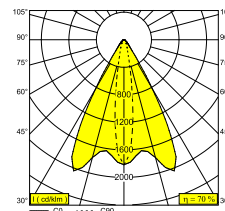

[Visualizza sul sito web](#)

Informazioni generali

AMBIENTE	outdoor
IP	Pavimento A superfice, Parete A superfice
PROTEZIONE DELL'INGRESSO	IP65
PROTEZIONE CONTRO L'IMPATTO MECCANICO	IK06
PESO (KG)	1.3
ORIENTABILITÀ	0° to 120° girevole, 360° rotazione
INFORMAZIONI	4 x LENS SP-14° INCL.LED POWER SUPPLY 700mA-DC INCL.LINEAR SPREAD LENS VERTICAL Oval spread 60°-15° INCL.1 x CABLE H05 RN-F 3 x 1mm² 2m

Informazioni elettriche

ELETTRICO	220-240V / 50-60Hz
CLASSE DI ISOLAMENTO	I
ALIMENTATORE	YES
TIPO DI DIMMERAZIONE	non dimmerabile
CLASSE ENERGETICA	F
CERTIFICATI	CB, ENEC, EPD, RCM

Informazioni sulla Sorgente luminosa

LIGHTSOURCE NAME	LED
SORGENTE LUMINOSA	LED cluster 8W / CRI>90 (R9: 50) / 2700K / 878lm
TM-30	Rf: 91 / Rg: 100
SDMC	SDCM3
GRUPPO DI RISCHIO	RG2
LM80	L80 > 150000
BEAMANGLE	14°
SPECIFICHE TECNICHE (SORGENTE LUMINOSA)	878lm // 8W // 110lm/W
SPECIFICHE TECNICHE (APPARECCHIO DI ILLUMINAZIONE)	615lm // 9,2W // 67lm/W

Requisiti

FRAX BRACKET
FRAX PIN
FRAX STRAP

Opzioni

FRAX ANTI VANDAL SCREWS

Accessori

FRAX S KAP