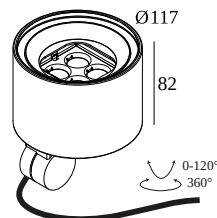

[Visualizza sul sito web](#)

Informazioni generali

AMBIENTE	outdoor
IP	Pavimento A superfice, Parete A superfice
PROTEZIONE DELL'INGRESSO	IP65
PROTEZIONE CONTRO L'IMPATTO MECCANICO	IK06
PESO (KG)	1.3
ORIENTABILITÀ	0° to 120° girevole, 360° rotazione
INFORMAZIONI	4 x LENS SP-14° INCL.LED POWER SUPPLY 700mA-DC INCL.LINEAR SPREAD LENS VERTICAL Oval spread 60°-15° INCL.1 x CABLE H05 RN-F 3 x 1mm² 2m

Informazioni elettriche

ELETTRICO	220-240V / 50-60Hz
CLASSE DI ISOLAMENTO	I
ALIMENTATORE	YES
TIPO DI DIMMERAZIONE	non dimmerabile
CLASSE ENERGETICA	F
CERTIFICATI	CB, ENEC, EPD, RCM

Informazioni sulla Sorgente luminosa

LIGHTSOURCE NAME	LED
SORGENTE LUMINOSA	LED cluster 8W / CRI>90 (R9: 50) / 2700K / 878lm
TM-30	Rf: 91 / Rg: 100
SDMC	SDCM3
GRUPPO DI RISCHIO	RG2
LM80	L80 > 150000
BEAMANGLE	14°
SPECIFICHE TECNICHE (SORGENTE LUMINOSA)	878lm // 8W // 110lm/W
SPECIFICHE TECNICHE (APPARECCHIO DI ILLUMINAZIONE)	615lm // 9,2W // 67lm/W

Requisiti

FRAX BRACKET
FRAX PIN
FRAX STRAP

Opzioni

FRAX ANTI VANDAL SCREWS

Accessori

FRAX S KAP