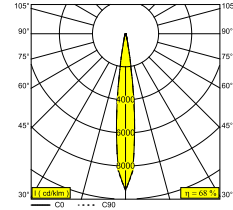

FRAX SB 92714 HONEYCOMB

26000 9220 PGR

ВАРИАНТЫ ЦВЕТА КОРПУСА

ФЛАМАНДСКАЯ БРОНЗА ДЛЯ УЛИЦЫ 26000 9220 FBRX

АНТРАЦИТ 26000 9220 N

СОСНОВЫЙ ЗЕЛЕНЫЙ 26000 9220 PGR

[Веб-страница продукта](#)

Общая информация