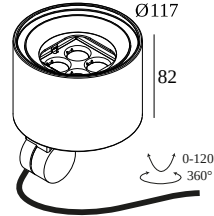

FRAX SB 92714 HONEYCOMB

26000 9220 PGR

ВАРИАНТЫ ЦВЕТА КОРПУСА

ФЛАМАНДСКАЯ БРОНЗА ДЛЯ УЛИЦЫ 26000 9220 FBRX

АНТРАЦИТ 26000 9220 N

СОСНОВЫЙ ЗЕЛЕНЫЙ 26000 9220 PGR

[Веб-страница продукта](#)

Общая информация

ПРЕДНАЗНАЧЕН ДЛЯ УСТАНОВКИ	наружное
МОНТАЖ	ПОЛ НАКЛАДНОЙ, СТЕНА НАКЛАДНОЙ
ЗАЩИТА ОТ ПЫЛИ И ВЛАГИ	IP65
ЗАЩИТА ОТ МЕХАНИЧЕСКОГО ВОЗДЕЙСТВИЯ	IK06
ВЕС (КГ)	1.3
РЕГУЛИРУЕМОСТЬ	0° to 120° swiveling, 360° rotatable
ИНФОРМАЦИЯ	4 x LENS SP-14° INCL.LED POWER SUPPLY 700mA-DC INCL.HONEYCOMB INCL.1 x CABLE H05 RN-F 3 x 1mm² 2m

Электрические характеристики

НОМИНАЛЬНОЕ НАПРЯЖЕНИЕ	220-240V / 50-60Hz
ЭЛЕКТРИЧЕСКАЯ КЛАССИФИКАЦИЯ	I
ВСТРОЕННЫЙ БЛОК ПИТАНИЯ	YES
УПРАВЛЕНИЕ	не диммированный
КЛАСС ПОТРЕБЛЕНИЯ ЭНЕРГИИ	F
СЕРТИФИКАТЫ	CB, ENEC, EPD, RCM

Характеристики источника света

LIGHTSOURCE NAME	LED
ТИП ИСТОЧНИКА СВЕТА	LED cluster 8W / CRI>90 (R9: 50) / 2700K / 878lm
ТМ-30 ЗНАЧЕНИЯ	Rf: 91 / Rg: 100
SDCM	SDCM3
ГРУППА РИСКА	RG2
LM80	L80 > 150000
BEAMANGLE	14°
ХАРАКТЕРИСТИКИ ИСТОЧНИКА	878lm // 8W // 110lm/W
ХАРАКТЕРИСТИКИ СВЕТИЛЬНИКА	597lm // 9,2W // 65lm/W

Обязательные комплектующие

FRAX BRACKET
FRAX PIN
FRAX STRAP

Опции

FRAX ANTI VANDAL SCREWS

Аксессуары

FRAX S CAP