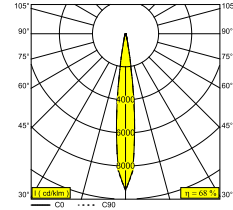

FRAX SB 92714 HONEYCOMB

26000 9220 PGR

DISPONIBLE EN

FLEMISH BRONZE PARA EXTERIORES 26000 9220 FBRX

ANTRACITA 26000 9220 N

PINO VERDE 26000 9220 PGR

[Ver en el sitio web](#)

Información general

UBICACIÓN	exterior
INSTALACIÓN	Suelo Al superficie, Pared Al superficie
PROTECCIÓN DE INGRESO	IP65
PROTECCIÓN CONTRA EL IMPACTO MECÁNICO	IK06
PESO (KG)	1.3
CAPACIDAD DE AJUSTE	0° to 120° giratorio, 360° orientable
INFORMACIÓN	4 x LENS SP-14° INCL.LED POWER SUPPLY 700mA-DC INCL.HONEYCOMB INCL.1 x CABLE H05 RN-F 3 x 1mm ² 2m