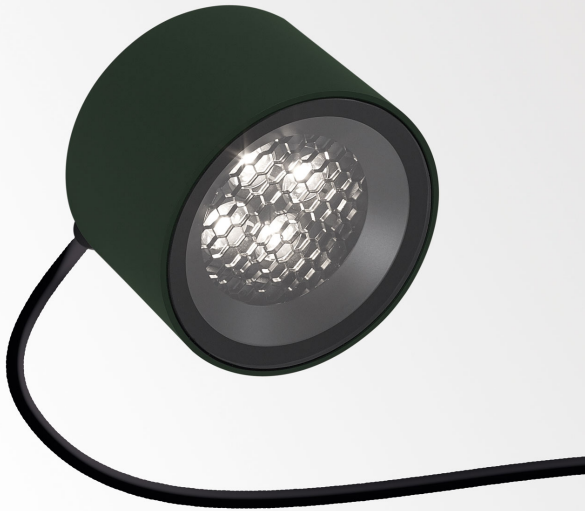

FRAX SB 92714 HONEYCOMB

26000 9220 PGR

DISPONIBLE EN

FLEMISH BRONZE PARA EXTERIORES 26000 9220 FBRX

ANTRACITA 26000 9220 N

PINO VERDE 26000 9220 PGR

[Ver en el sitio web](#)

Información general

UBICACIÓN	exterior
INSTALACIÓN	Suelo Al superficie, Pared Al superficie
PROTECCIÓN DE INGRESO	IP65
PROTECCIÓN CONTRA EL IMPACTO MECÁNICO	IK06
PESO (KG)	1.3
CAPACIDAD DE AJUSTE	0° to 120° giratorio, 360° orientable
INFORMACIÓN	4 x LENS SP-14° INCL.LED POWER SUPPLY 700mA-DC INCL.HONEYCOMB INCL.1 x CABLE H05 RN-F 3 x 1mm ² 2m

LIGHTSOURCE NAME	LED
FUENTE DE LUZ	LED cluster 8W / CRI>90 (R9: 50) / 2700K / 878lm
TM-30-15 VALUES	Rf: 91 / Rg: 100
SDCM	SDCM3
GRUPO DE RIESGO	RG2
LM80	L80 > 150000
BEAMANGLE	14°
INFORMACIÓN TÉCNICA LED (FUENTE DE LUZ)	878lm // 8W // 110lm/W
INFORMACIÓN TÉCNICA LED (LUMINARIA)	597lm // 9,2W // 65lm/W