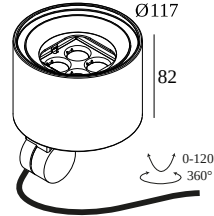

FRAX SB 92714 HONEYCOMB

26000 9220 PGR

DISPONIBLE EN

FLEMISH BRONZE PARA EXTERIORES 26000 9220 FBRX

ANTRACITA 26000 9220 N

PINO VERDE 26000 9220 PGR

[Ver en el sitio web](#)

Información general

UBICACIÓN	exterior
INSTALACIÓN	Suelo Al superficie, Pared Al superficie
PROTECCIÓN DE INGRESO	IP65
PROTECCIÓN CONTRA EL IMPACTO MECÁNICO	IK06
PESO (KG)	1.3
CAPACIDAD DE AJUSTE	0° to 120° giratorio, 360° orientable
INFORMACIÓN	4 x LENS SP-14° INCL.LED POWER SUPPLY 700mA-DC INCL.HONEYCOMB INCL.1 x CABLE H05 RN-F 3 x 1mm² 2m

Información eléctrica

ELÉCTRICO	220-240V / 50-60Hz
CLASE	I
FUENTE DE ALIMENTACIÓN	YES
TIPO DE ATENUACIÓN	no dimerizable
CLASIFICACIÓN ENERGÉTICA	F
CERTIFICADOS	CB, ENEC, EPD, RCM

Información de la fuente de luz

LIGHTSOURCE NAME	LED
FUENTE DE LUZ	LED cluster 8W / CRI>90 (R9: 50) / 2700K / 878lm
TM-30-15 VALUES	Rf: 91 / Rg: 100
SDCM	SDCM3
GRUPO DE RIESGO	RG2
LM80	L80 > 150000
BEAMANGLE	14°
INFORMACIÓN TÉCNICA LED (FUENTE DE LUZ)	878lm // 8W // 110lm/W
INFORMACIÓN TÉCNICA LED (LUMINARIA)	597lm // 9,2W // 65lm/W

Requisitos

FRAX BRACKET
FRAX PIN
FRAX STRAP

Opción

FRAX ANTI VANDAL SCREWS

Accesorios

FRAX S KAP