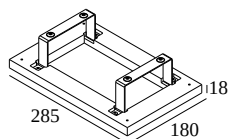

MOUNTING KIT MINIGRID IN 2 CSC

15212 0130

[Voir sur le site Web](#)

Informations générales

EMPLACEMENT	interieur
POIDS (KG)	0.5
INFORMATIONS	For cold stretched ceiling

Pour des instructions d'installation détaillées, veuillez consulter le manuel : [15212_0130_HAND.pdf](#)

Utilisation à quel endroit ?

202 71 66 02	MINIGRID IN TRIMLESS 2 50 Hi
100014 9020	MINIGRID IN TRIMLESS 2 SOFT 92733
100015 0000	MINIGRID IN TRIMLESS 2 HI LED
100016 9210	MINIGRID IN TRIMLESS 2 92718
100016 9220	MINIGRID IN TRIMLESS 2 92733
100016 9230	MINIGRID IN TRIMLESS 2 92750
100016 9310	MINIGRID IN TRIMLESS 2 93018
100016 9320	MINIGRID IN TRIMLESS 2 93033
100016 9330	MINIGRID IN TRIMLESS 2 93050
100017 9210	MINIGRID IN TRIMLESS 2 92706
100017 9310	MINIGRID IN TRIMLESS 2 93006