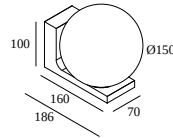

BIAŁY 29611 9208 W

Zobacz na stronie internetowej

Ogólne informacje

LOKALIZACJA	wewnętrzne-zewnętrzne
MONTAŻ	Ściana Montowane na powierzchni
STOPIEŃ OCHRONY	IP54
OCHRONA PRZED UDERZENIEM MECHANICZNYM	IK04
WAGA (KG)	1.1
MOŻLIWOŚĆ REGULACJI	bez regulacji
INFORMACJA	INCL.DIMMABLE LED POWER SUPPLY 500mA-DC GM (Gold Marbled) version only for interior use