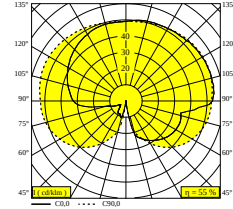

OONO WS 927 DIM8

29611 9208 FBRX

DOSTĘPNE W

ALU SZARY 29611 9208 A

CZARNY 29611 9208 B

FLEMISH BRONZE NA ZEWNĄTRZ 29611 9208 FBRX

ZŁOTY MARMUR 29611 9208 GM

ANTRACYT 29611 9208 N

BIAŁY 29611 9208 W

Zobacz na stronie internetowej

Ogólne informacje

LOKALIZACJA	wewnętrzne-zewnętrzne
MONTAŻ	Ściana Montowane na powierzchni
STOPIEŃ OCHRONY	IP54
OCHRONA PRZED UDERZENIEM MECHANICZNYM	IK04
WAGA (KG)	1.1
MOŻLIWOŚĆ REGULACJI	bez regulacji
INFORMACJA	INCL.DIMMABLE LED POWER SUPPLY 500mA-DC GM (Gold Marbled) version only for interior use

Informacje elektryczne

ELEKTRYCZNY	220-240V / 50-60Hz
KLASA	I
W ZESTAWIE ZASILACZ	YES
TYP ŚCIEMNIACZA	ściemniany poprzez odcięcie fazy
KLASA ENERGETYCZNA	E

Informacje o źródle światła

LIGHTSOURCE NAME	LED
ŹRÓDŁO ŚWIATŁA	LED array 8,6W / CRI>90 (R9: 60) / 2700K / 1041lm
TM-30 VALUES	rf: 89 / Rg: 100
SDCM	SDCM1
GRUPA RYZYKA	RG1
LM80	L90B10 > 50000
TECHNOLOGIA LED (ŹRÓDŁO ŚWIATŁA)	1041lm // 8,6W // 121lm/W
TECHNOLOGIA LED (OPRAWA)	572lm // 9,9W // 58lm/W