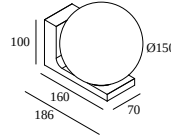

BLANCO 29611 9208 W

 [Ver en el sitio web](#)

Información general

UBICACIÓN	interior-exterior
INSTALACIÓN	Pared Al superficie
PROTECCIÓN DE INGRESO	IP54
PROTECCIÓN CONTRA EL IMPACTO MECÁNICO	IK04
PESO (KG)	1.1
CAPACIDAD DE AJUSTE	no ajustable
INFORMACIÓN	INCL.DIMMABLE LED POWER SUPPLY 500mA-DC GM (Gold Marbled) version only for interior use