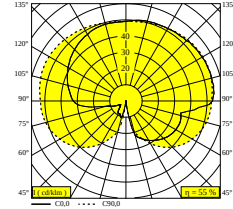

OONO WS 927 DIM8

29611 9208 FBRX

DISPONIBLE EN

ALU GRIS 29611 9208 A

NEGRO 29611 9208 B

FLEMISH BRONZE PARA EXTERIORES 29611 9208 FBRX

ORO MARMOLADO 29611 9208 GM

ANTRACITA 29611 9208 N

BLANCO 29611 9208 W

 [Ver en el sitio web](#)

Información general

UBICACIÓN	interior-exterior
INSTALACIÓN	Pared Al superficie
PROTECCIÓN DE INGRESO	IP54
PROTECCIÓN CONTRA EL IMPACTO MECÁNICO	IK04
PESO (KG)	1.1
CAPACIDAD DE AJUSTE	no ajustable
INFORMACIÓN	INCL.DIMMABLE LED POWER SUPPLY 500mA-DC GM (Gold Marbled) version only for interior use

Información eléctrica

ELÉCTRICO	220-240V / 50-60Hz
CLASE	I
FUENTE DE ALIMENTACIÓN	YES
TIPO DE ATENUACIÓN	con corte de fase
CLASIFICACIÓN ENERGÉTICA	E

Información de la fuente de luz

LIGHTSOURCE NAME	LED
FUENTE DE LUZ	LED array 8,6W / CRI>90 (R9: 60) / 2700K / 1041lm
TM-30-15 VALUES	rf: 89 / Rg: 100
SDCM	SDCM1
GRUPO DE RIESGO	RG1
LM80	L90B10 > 50000
INFORMACIÓN TÉCNICA LED (FUENTE DE LUZ)	1041lm // 8,6W // 121lm/W
INFORMACIÓN TÉCNICA LED (LUMINARIA)	572lm // 9,9W // 58lm/W