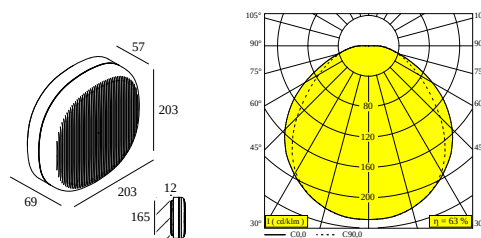

NEBBIA 20 927 DIM5 SMOKE

31538 9205 N

DOSTĘPNE W
ANTRACYT 31538 9205 N

[Zobacz na stronie internetowej](#)

Ogólne informacje	
LOKALIZACJA	wewnętrzne-zewnętrzne
MONTAŻ	Sufit Montowane na powierzchni, Ściana Montowane na powierzchni
STOPIEŃ OCHRONY	IP65
OCHRONA PRZED UDERZENIEM MECHANICZNYM	IK06
WAGA (KG)	2.5
MOŻLIWOŚĆ REGULACJI	bez regulacji
Informacje elektryczne	
ELEKTRYCZNY	110-240V / 50-60Hz
KLASA	I
W ZESTAWIE ZASILACZ	YES
TYP ŚCIEMNIACZA	ściemniający poprzez DALI
KLASA ENERGETYCZNA	E
Informacje o źródle światła	
LIGHTSOURCE NAME	LED
ŹRÓDŁO ŚWIATŁA	LED cluster 16,2W / CRI>90 / 2700K / 2268lm
TECHNOLOGIA LED (ŹRÓDŁO ŚWIATŁA)	2268lm // 16,2W // 140lm/W
TECHNOLOGIA LED (OPRAWA)	1429lm // 18,6W // 77lm/W