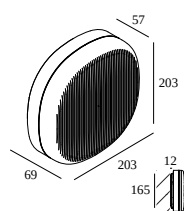

NEBBIA 20 927 DIM5 SMOKE

31538 9205 N

BESCHIKBAAR IN
ANTRACIET 31538 9205 N

 [Bekijk op website](#)

Algemene info

LOCATIE	binnen-buiten
INSTALLATIE	Plafond Opbouw,Wand Opbouw
STOF EN WATERDICHTHEID	IP65
IK	IK06
GEWICHT (KG)	2,5
RICHTBAARHEID	niet richtbaar

Elektrische info

ELEKTRISCH	110-240V / 50-60Hz
KLASSE	I
VOEDING INBEGREPEN	YES
DIM TYPE	DALI
ENERGIE KLASSE	E

Info lichtbron

LIGHTSOURCE NAME	LED
LICHTBRON	LED cluster 16,2W / CRI>90 / 2700K / 2268lm
LED TECHNIEK (LICHTBRON)	2268lm // 16,2W // 140lm/W
LED TECHNIEK (TOESTEL)	1429lm // 18,6W // 77lm/W