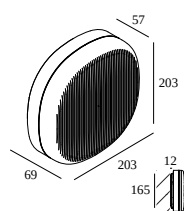

NEBBIA 20 927 DIM5 SMOKE

31538 9205 N

DISPONIBLE EN
ANTRACITA 31538 9205 N

 [Ver en el sitio web](#)

Información general	
UBICACIÓN	interior-externo
INSTALACIÓN	Techo Al superficie, Pared Al superficie
PROTECCIÓN DE INGRESO	IP65
PROTECCIÓN CONTRA EL IMPACTO MECÁNICO	IK06
PESO (KG)	2.5
CAPACIDAD DE AJUSTE	no ajustable
Información eléctrica	
ELÉCTRICO	110-240V / 50-60Hz
CLASE	I
FUENTE DE ALIMENTACIÓN	YES
TIPO DE ATENUACIÓN	con DALI
CLASIFICACIÓN ENERGÉTICA	E
Información de la fuente de luz	
LIGHTSOURCE NAME	LED
FUENTE DE LUZ	LED cluster 16,2W / CRI>90 / 2700K / 2268lm
INFORMACIÓN TÉCNICA LED (FUENTE DE LUZ)	2268lm // 16,2W // 140lm/W
INFORMACIÓN TÉCNICA LED (LUMINARIA)	1429lm // 18,6W // 77lm/W