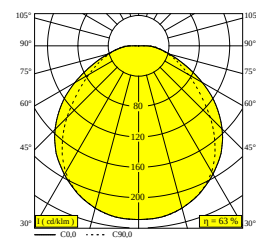

NEBBIA 20 927 DIM5 SMOKE

31538 9205 N

DISPONIBLE EN
ANTRACITA 31538 9205 N

 [Ver en el sitio web](#)

Información general	
UBICACIÓN	interior-externo
INSTALACIÓN	Techo Al superficie, Pared Al superficie
PROTECCIÓN DE INGRESO	IP65
PROTECCIÓN CONTRA EL IMPACTO MECÁNICO	IK06
PESO (KG)	2.5
CAPACIDAD DE AJUSTE	no ajustable
Información eléctrica	
ELÉCTRICO	110-240V / 50-60Hz
CLASE	I
FUENTE DE ALIMENTACIÓN	YES
TIPO DE ATENUACIÓN	con DALI
CLASIFICACIÓN ENERGÉTICA	E
Información de la fuente de luz	
LIGHTSOURCE NAME	LED
FUENTE DE LUZ	LED cluster 16,2W / CRI>90 / 2700K / 2268lm
INFORMACIÓN TÉCNICA LED (FUENTE DE LUZ)	2268lm // 16,2W // 140lm/W
INFORMACIÓN TÉCNICA LED (LUMINARIA)	1429lm // 18,6W // 77lm/W