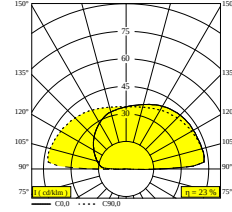

## ООНО Т 930

29624 9000 AM

ВАРИАНТЫ ЦВЕТА КОРПУСА  
**АЛЮМИНИЙ МРАМОР** 29624 9000 AM  
**ЗОЛОТОЙ МРАМОР** 29624 9000 GM

[Веб-страница продукта](#)

### Характеристики источника света

<b>LIGHTSOURCE NAME</b>	LED
<b>ТИП ИСТОЧНИКА СВЕТА</b>	LED array 6W / CRI>90 (R9: 50) / 3000K-1800K / 623lm
<b>TM-30 ЗНАЧЕНИЯ</b>	rf: 90 / Rg: 99
<b>SDCM</b>	SDCM2
<b>ГРУППА РИСКА</b>	RG1
<b>LM80</b>	L90B10 > 50000
<b>ХАРАКТЕРИСТИКИ ИСТОЧНИКА</b>	623lm // 6W // 105lm/W
<b>ХАРАКТЕРИСТИКИ СВЕТИЛЬНИКА</b>	144lm // 6,9W // 21lm/W