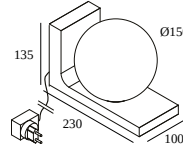

ООНО Т 930

29624 9000 AM

ВАРИАНТЫ ЦВЕТА КОРПУСА
АЛЮМИНИЙ МРАМОР 29624 9000 AM
ЗОЛОТОЙ МРАМОР 29624 9000 GM