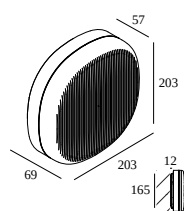

## NEBBIA 20 927 DIM5 SMOKE

31538 9205 N

DISPONIBLE EN  
**ANTHRACITE** 31538 9205 N

 [Voir sur le site Web](#)

### Informations générales

<b>EMPLACEMENT</b>	interieur-exterieur
<b>INSTALLATION</b>	Plafond Applique,Mur Applique
<b>INDICE DE PROTECTION</b>	IP65
<b>PROTECTION CONTRE L'IMPACT MÉCANIQUE</b>	IK06
<b>POIDS (KG)</b>	2.5
<b>ORIENTATION</b>	non réglable