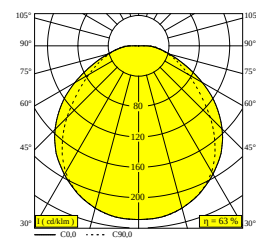

## NEBBIA 20 927 DIM5 SMOKE

31538 9205 N

DISPONIBLE EN  
**ANTHRACITE** 31538 9205 N

 [Voir sur le site Web](#)

### Informations générales

<b>EMPLACEMENT</b>	interieur-exterieur
<b>INSTALLATION</b>	Plafond Applique,Mur Applique
<b>INDICE DE PROTECTION</b>	IP65
<b>PROTECTION CONTRE L'IMPACT MÉCANIQUE</b>	IK06
<b>POIDS (KG)</b>	2.5
<b>ORIENTATION</b>	non réglable