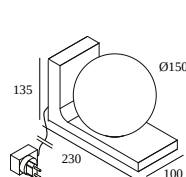

## OONO T 930

29624 9000 AM

DISPONIBLE EN  
**ALUMINIO MARMOLADO** 29624 9000 AM  
**ORO MARMOLADO** 29624 9000 GM

 [Ver en el sitio web](#)

Información general	
<b>UBICACIÓN</b>	interior
<b>INSTALACIÓN</b>	Mesa Stand alone
<b>PROTECCIÓN DE INGRESO</b>	IP20
<b>PESO (KG)</b>	3.1
<b>CAPACIDAD DE AJUSTE</b>	no ajustable
<b>INFORMACIÓN</b>	INCL.POWER ADAPTER dimnable by touch
Información eléctrica	
<b>ELÉCTRICO</b>	100-240V / 50-60Hz
<b>CLASE</b>	III
<b>FUENTE DE ALIMENTACIÓN</b>	YES
<b>TIPO DE ATENUACIÓN</b>	Al tacto
<b>CLASIFICACIÓN ENERGÉTICA</b>	F
Información de la fuente de luz	
<b>LIGHTSOURCE NAME</b>	LED
<b>FUENTE DE LUZ</b>	LED array 6W / CRI>90 (R9: 50) / 3000K-1800K / 623lm
<b>TM-30-15 VALUES</b>	rf: 90 / Rg: 99
<b>SDCM</b>	SDCM2
<b>GRUPO DE RIESGO</b>	RG1
<b>LM80</b>	L90B10 > 50000
<b>INFORMACIÓN TÉCNICA LED (FUENTE DE LUZ)</b>	623lm // 6W // 105lm/W
<b>INFORMACIÓN TÉCNICA LED (LUMINARIA)</b>	144lm // 6,9W // 21lm/W