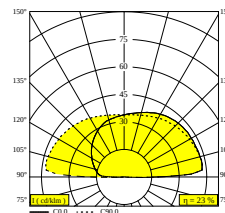

## OONO T 930

29624 9000 AM

DISPONIBLE EN  
**ALUMINIO MARMOLADO** 29624 9000 AM  
**ORO MARMOLADO** 29624 9000 GM

 [Ver en el sitio web](#)

Información general	
<b>UBICACIÓN</b>	interior
<b>INSTALACIÓN</b>	Mesa Stand alone
<b>PROTECCIÓN DE INGRESO</b>	IP20
<b>PESO (KG)</b>	3.1
<b>CAPACIDAD DE AJUSTE</b>	no ajustable
<b>INFORMACIÓN</b>	INCL.POWER ADAPTER dimnable by touch
Información eléctrica	
<b>ELÉCTRICO</b>	100-240V / 50-60Hz
<b>CLASE</b>	III
<b>FUENTE DE ALIMENTACIÓN</b>	YES
<b>TIPO DE ATENUACIÓN</b>	Al tacto
<b>CLASIFICACIÓN ENERGÉTICA</b>	F
Información de la fuente de luz	
<b>LIGHTSOURCE NAME</b>	LED
<b>FUENTE DE LUZ</b>	LED array 6W / CRI>90 (R9: 50) / 3000K-1800K / 623lm
<b>TM-30-15 VALUES</b>	rf: 90 / Rg: 99
<b>SDCM</b>	SDCM2
<b>GRUPO DE RIESGO</b>	RG1
<b>LM80</b>	L90B10 > 50000
<b>INFORMACIÓN TÉCNICA LED (FUENTE DE LUZ)</b>	623lm // 6W // 105lm/W
<b>INFORMACIÓN TÉCNICA LED (LUMINARIA)</b>	144lm // 6,9W // 21lm/W