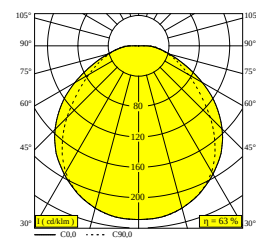

NEBBIA 20 927 DIM5 SMOKE

31538 9205 N

BESCHIKBAAR IN
ANTRACIET 31538 9205 N

 [Bekijk op website](#)

Algemene info

LOCATIE	binnen-buiten
INSTALLATIE	Plafond Opbouw,Wand Opbouw
STOF EN WATERDICHTHEID	IP65
IK	IK06
GEWICHT (KG)	2,5
RICHTBAARHEID	niet richtbaar