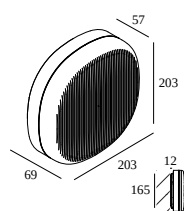

NEBBIA 20 927 DIM5 SMOKE

31538 9205 N

BESCHIKBAAR IN
ANTRACIET 31538 9205 N

 [Bekijk op website](#)

Algemene info

LOCATIE	binnen-buiten
INSTALLATIE	Plafond Opbouw,Wand Opbouw
STOF EN WATERDICHTHEID	IP65
IK	IK06
GEWICHT (KG)	2,5
RICHTBAARHEID	niet richtbaar

Elektrische info

INGANGSSPANNING	110-240V / 50-60Hz
KLASSE	I
VOEDING	YES
DIM TYPE	DALI
ENERGIE KLASSE	E

Info lichtbron

LIGHTSOURCE NAME	LED
LICHTBRON	LED cluster 16,2W / CRI>90 / 2700K / 2268lm
LED TECHNIEK (LICHTBRON)	2268lm // 16,2W // 140lm/W
LED TECHNIEK (TOESTEL)	1429lm // 18,6W // 77lm/W