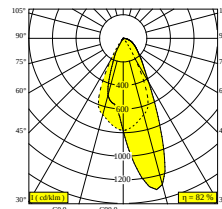

Bekijk op website

Algemene info

LOCATIE	binnen
INSTALLATIE	Plafond Inbouw
ZAAGMAAT/OPENING (MM)	rond - Ø KIT
INBOUWDIEPTE (MM)	165
STOF EN WATERDICHTHEID	IP20
GEWICHT (KG)	0.5
RICHTBAARHEID	niet richtbaar
INFO	REFLECTOR WALLWASH EXCL.LED POWER SUPPLY 350-500mA-DC

Elektrische info

KLASSE	III
DIM TYPE	afhankelijk van de te kiezen externe voeding
ENERGIE KLASSE	E
CERTIFICATEN	CB, ENEC, EPD

Info lichtbron

LIGHTSOURCE NAME	LED
LICHTBRON	LED array 11,3-16,4W / CRI>90 (R9: 52) / 3000K / 1632-2294lm
TM-30-15 WAARDEN	rf: 90 / Rg: 99
SDCM	SDCM1
RISK-GROEP	RG1
LM80	L90B10 > 50000
LED TECHNIEK (LICHTBRON)	2294lm // 16,4W // 140lm/W
LED TECHNIEK (TOESTEL)	1887lm // 18,9W // 100lm/W

Benodigheden

MOUNTING KIT ENTERO ROUND L
LED POWER SUPPLY 350 / 500mA-DC DIM (Remote)

Voor gedetailleerde montage gegevens, consulteer de handleiding : [28477_XXX0_HAND.pdf](#)