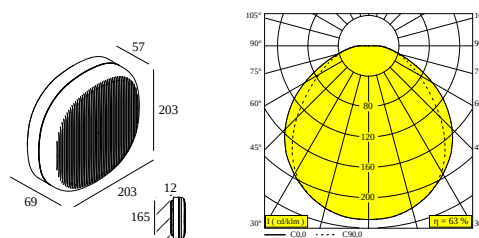

NEBBIA 20 930 DIM5 CLEAR

31537 9305 A

DISPONIBILE IN
ALU GRIGIO 31537 9305 A

 [Visualizza sul sito web](#)

Informazioni generali

AMBIENTE	indoor-outdoor
IP	Soffitto A superfice, Parete A superfice
PROTEZIONE DELL'INGRESSO	IP65
PROTEZIONE CONTRO L'IMPATTO MECCANICO	IK06
PESO (KG)	2,5
ORIENTABILITÀ	non regolabile

Informazioni elettriche

ELETTRICO	110-240V / 50-60Hz
CLASSE DI ISOLAMENTO	I
ALIMENTATORE	YES
TIPO DI DIMMERAZIONE	DALI
CLASSE ENERGETICA	E

Informazioni sulla Sorgente luminosa

LIGHTSOURCE NAME	LED
SORGENTE LUMINOSA	LED cluster 16,2W / CRI>90 / 3000K / 2328lm
SPECIFICHE TECNICHE (SORGENTE LUMINOSA)	2328lm // 16,2W // 144lm/W
SPECIFICHE TECNICHE (APPARECCHIO DI ILLUMINAZIONE)	1467lm // 18,6W // 79lm/W