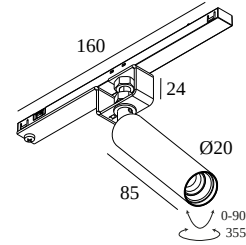

SPL14 - SPY 20 92730 DIM5

27312 9225 B

ВАРИАНТЫ ЦВЕТА КОРПУСА

ЧЕРНЫЙ 27312 9225 B

ФЛАМАНДСКАЯ БРОНЗА 27312 9225 FBR

ФЛАМАНДСКОЕ ЗОЛОТО 27312 9225 FG

ЗОЛОТО ЦВЕТНОЕ 27312 9225 GC

БЕЛЫЙ 27312 9225 W

 [Веб страница продукта](#)

Общая информация

ПРЕДНАЗНАЧЕН ДЛЯ УСТАНОВКИ	внутреннее
МОНТАЖ	Системы низкого напряжения Системный светильник
ЗАЩИТА ОТ ПЫЛИ И ВЛАГИ	IP20
ВЕС (КГ)	0,1
РЕГУЛИРУЕМОСТЬ	0° to 90° swiveling, 355° rotatable
ИНФОРМАЦИЯ	REFLECTOR FL-30° EXCLLED POWER SUPPLY 48V-DC SPY 20 TUBE B included

37

Тип диммирования: не диммированный

Размер монтажного отверстия (mm): 40

21012 0240 LED POWER SUPPLY 48V-DC / 200W

75

Тип диммирования: не диммированный

Размер монтажного отверстия (mm): 40

СОВМЕСТИМЫЕ НЕСУЩИЕ СИСТЕМЫ