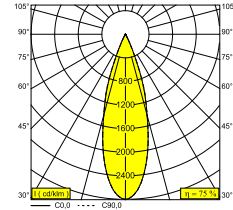

SPL14 - SPY 20 92730 DIM5

27312 9225 B

ВАРИАНТЫ ЦВЕТА КОРПУСА

ЧЕРНЫЙ 27312 9225 B

ФЛАМАНДСКАЯ БРОНЗА 27312 9225 FBR

ФЛАМАНДСКОЕ ЗОЛОТО 27312 9225 FG

ЗОЛОТО ЦВЕТНОЕ 27312 9225 GC

БЕЛЫЙ 27312 9225 W