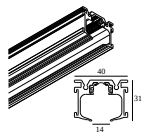

D-LINER SHIFTLINE 19

Варианты цвета корпуса

29110 0010 D-LINER 19 SL PROFILE SET SAPP 2m

29110 0030 D-LINER 19 SL PROFILE SET 30BD 2m

SPLITLINE 14 profile

Варианты цвета корпуса

27300 0020 SPL14 - PROFILE 2m

DELTALIGHT

SPL14 - SPY 20 92730 DIM5

27312 9225 B

27300 0030 SPL14 - PROFILE 3m

Notes: