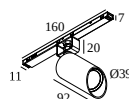

SPL14 - SPY 39 WALLWASH 930 DIM5

27330 9305 FG

BESCHIKBAAR IN
ZWART 27330 9305 B
FLEMISH BRONZE 27330 9305 FBR
FLEMISH GOLD 27330 9305 FG
GOUD KLEUR 27330 9305 GC
WIT 27330 9305 W

[Bekijk op website](#)

Algemene info

LOCATIE	binnen
INSTALLATIE	Laagspanningssystemen Laagspanningssysteem montage
STOF EN WATERDICHTHEID	IP20
GEWICHT (KG)	0.3
RICHTBAARHEID	0° tot 85° zwenkbaar, 355° roteerbaar
INFO	WALLWASH LENS EXCL.LED POWER SUPPLY 48V-DC

Elektrische info

ELEKTRISCH	48V-DC
KLASSE	III
DIM TYPE	DALI
ENERGIE KLASSE	E
CERTIFICATES	CB, ENEC

Info lichtbron

LIGHTSOURCE NAME	LED
LICHTBRON	LED array 5,8W / CRI>90 (R9: 52) / 3000K / 787lm
TM-30 WAARDEN	rf: 90 / Rg: 99
SMDC	SDCM1
RISK-GROEP	RG1
LM80	L90B10 > 50000
LED TECHNIEK (LICHTBRON)	787lm // 5,8W // 135lm/W
LED TECHNIEK (TOESTEL)	431lm // 6,7W // 65lm/W

Benodigheden

LED POWER SUPPLY 48V-DC

Voor gedetailleerde montage gegevens, consulteer de handleiding : [27330_XXX5_HAND.pdf](#)