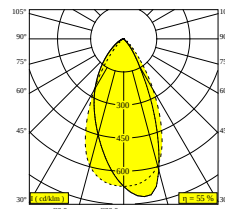

[Bekijk op website](#)

Algemene info

LOCATIE	binnen
INSTALLATIE	Laagspanningssystemen Laagspanningssysteem montage
STOF EN WATERDICHTHEID	IP20
GEWICHT (KG)	0.3
RICHTBAARHEID	0° tot 85° zwenkbaar, 355° roteerbaar
INFO	WALLWASH LENS EXCL.LED POWER SUPPLY 48V-DC

Elektrische info

ELEKTRISCH	48V-DC
KLASSE	III
DIM TYPE	DALI
ENERGIE KLASSE	E
CERTIFICATES	CB, ENEC

Info lichtbron

LIGHTSOURCE NAME	LED
LICHTBRON	LED array 5,8W / CRI>90 (R9: 52) / 3000K / 787lm
TM-30 WAARDEN	rf: 90 / Rg: 99
SMDC	SDCM1
RISK-GROEP	RG1
LM80	L90B10 > 50000
LED TECHNIEK (LICHTBRON)	787lm // 5,8W // 135lm/W
LED TECHNIEK (TOESTEL)	431lm // 6,7W // 65lm/W

Benodigheden

LED POWER SUPPLY 48V-DC

Voor gedetailleerde montage gegevens, consulteer de handleiding : [27330_XXX5_HAND.pdf](#)