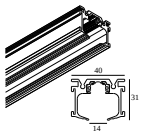

27300 0030 SPL14 - PROFILE 3m

Notes: