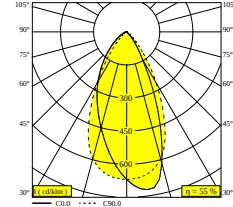

[Voir sur le site Web](#)

Informations générales

EMPLACEMENT	interieur
INSTALLATION	Systèmes basse tension Monté sur systèmes basse tension
INDICE DE PROTECTION	IP20
POIDS (KG)	0.3
ORIENTATION	0° à 85° inclinable, 355° rotatif
INFORMATIONS	WALLWASH LENS EXCL.LED POWER SUPPLY 48V-DC

Informations électriques

ÉLECTRIQUE	48V-DC
CLASSE	III
TYPE DIM	DALI
CLASSE D'ÉNERGIE	E
CERTIFICATS	CB, ENEC

Info Source lumineuse

LIGHTSOURCE NAME	LED
SOURCE DE LUMIÈRE	LED array 5,8W / CRI>90 (R9: 52) / 3000K / 787lm
VALEURS TM-30	rf: 90 / Rg: 99
SDCM	SDCM1
GROUPE DE RISQUE	RG1
LM80	L90B10 > 50000
TECHNIQUES LED (SOURCE LUMINEUSE)	787lm // 5,8W // 135lm/W
TECHNIQUES LED (LUMINAIRE)	431lm // 6,7W // 65lm/W

Références obligatoires

LED POWER SUPPLY 48V-DC

Pour des instructions d'installation détaillées, veuillez consulter le manuel : [27330_XXX5_HAND.pdf](#)