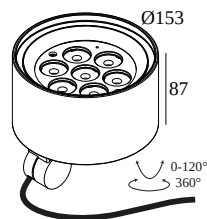

FRAX MB POLE SUPERSPOT 92708 HONEYCOMB

26026 9210 N

DISPONIBILE IN
ANTRACITE 26026 9210 N

[Visualizza sul sito web](#)

Informazioni generali	
AMBIENTE	outdoor
IP	Palo Montaggio pale
PROTEZIONE DELL'INGRESSO	IP65
PROTEZIONE CONTRO L'IMPATTO MECCANICO	IK08
PESO (KG)	2.3
ORIENTABILITÀ	0° to 120° girevole, 360° rotazione
INFORMAZIONI	7 x LENS SP-8° INCL.LED POWER SUPPLY 900mA-DC INCL.HONEYCOMB INCL.1 x CABLE H05 RN-F 3 x 1mm ² 6m

Informazioni elettriche	
ELETTRICO	220-240V / 50-60Hz
CLASSE DI ISOLAMENTO	I
ALIMENTATORE	YES
TIPO DI DIMMERAZIONE	non dimmerabile
CLASSE ENERGETICA	F
CERTIFICATI	CB, ENEC, EPD, RCM

Informazioni sulla Sorgente luminosa	
LIGHTSOURCE NAME	LED
SORGENTE LUMINOSA	LED cluster 18,2W / CRI>90 (R9: 55) / 2700K / 1884lm
TM-30	Rf: 91 / Rg: 100
SDMC	SDCM3
GRUPPO DI RISCHIO	RG2
LM80	L80 > 150000
BEAMANGLE	8°
SPECIFICHE TECNICHE (SORGENTE LUMINOSA)	1884lm // 18,2W // 103lm/W
SPECIFICHE TECNICHE (APPARECCHIO DI ILLUMINAZIONE)	1432lm // 20,9W // 68lm/W