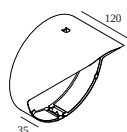

DELTALIGHT

FRAX MB POLE SUPERSPOT 92708 HONEYCOMB

26026 9210 N

Per istruzioni di installazione dettagliate, consultare il manuale : [26026_XXX0_HAND.pdf](#)

CONCLUDI CONFIGURAZIONE

Accessori ottici

26070 0020 N FRAX M KAP N

☐