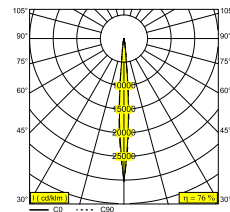

FRAX MB POLE SUPERSPOT 92708 HONEYCOMB

26026 9210 N

DISPONIBILE IN
ANTRACITE 26026 9210 N

[Visualizza sul sito web](#)

Informazioni generali	
AMBIENTE	outdoor
IP	Palo Montaggio pale
PROTEZIONE DELL'INGRESSO	IP65
PROTEZIONE CONTRO L'IMPATTO MECCANICO	IK08
PESO (KG)	2.3
ORIENTABILITÀ	0° to 120° girevole, 360° rotazione
INFORMAZIONI	7 x LENS SP-8° INCL.LED POWER SUPPLY 900mA-DC INCL.HONEYCOMB INCL.1 x CABLE H05 RN-F 3 x 1mm ² 6m

Informazioni elettriche	
ELETTRICO	220-240V / 50-60Hz
CLASSE DI ISOLAMENTO	I
ALIMENTATORE	YES
TIPO DI DIMMERAZIONE	non dimmerabile
CLASSE ENERGETICA	F
CERTIFICATI	CB, ENEC, EPD, RCM

Informazioni sulla Sorgente luminosa	
LIGHTSOURCE NAME	LED
SORGENTE LUMINOSA	LED cluster 18,2W / CRI>90 (R9: 55) / 2700K / 1884lm
TM-30	Rf: 91 / Rg: 100
SDMC	SDCM3
GRUPPO DI RISCHIO	RG2
LM80	L80 > 150000
BEAMANGLE	8°
SPECIFICHE TECNICHE (SORGENTE LUMINOSA)	1884lm // 18,2W // 103lm/W
SPECIFICHE TECNICHE (APPARECCHIO DI ILLUMINAZIONE)	1432lm // 20,9W // 68lm/W