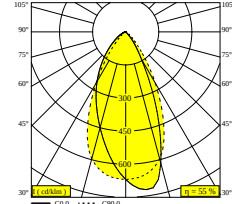

SPL14 - SPY 39 WALLWASH 930 DIM5

27330 9305 FBR

ВАРИАНТЫ ЦВЕТА КОРПУСА

ЧЕРНЫЙ 27330 9305 B

ФЛАМАНДСКАЯ БРОНЗА 27330 9305 FBR

ФЛАМАНДСКОЕ ЗОЛОТО 27330 9305 FG

ЗОЛОТО ЦВЕТНОЕ 27330 9305 GC

БЕЛЫЙ 27330 9305 W