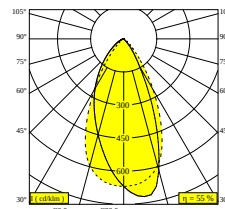

## SPL14 - SPY 39 WALLWASH 930 DIM5

27330 9305 FBR

DOSTĘPNE W

**CZARNY** 27330 9305 B

**FLEMISH BRONZE** 27330 9305 FBR

**FLEMISH GOLD** 27330 9305 FG

**ZŁOTO KOLOROWANE** 27330 9305 GC

**BIAŁY** 27330 9305 W