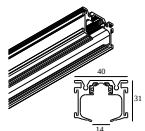

KOMPATYBILNE KOMPOZYTY

SPLITLINE 14 profile

Dostępne kolory

27300 0020 SPL14 - PROFILE 2m