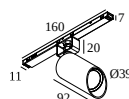

Zobacz na stronie internetowej