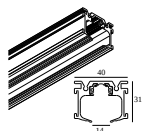

27300 0030 SPL14 - PROFILE 3m

Notes: