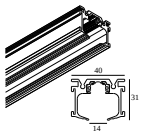

10

Tipo de regulación: no dimerizable

Dimensión de corte (mm): 40

21012 0240 LED POWER SUPPLY 48V-DC / 200W

20

Tipo de regulación: no dimerizable

Dimensión de corte (mm): 40

CONFIGURABLES COMPATIBLES

SPLITLINE 14 profile

Colores disponibles

27300 0020 SPL14 - PROFILE 2m

27300 0030 SPL14 - PROFILE 3m

Notes:

DELTALIGHT

SPL14 - SPY 39 WALLWASH 930 DIM5

27330 9305 FBR