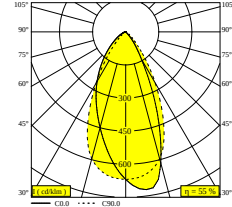

SPL14 - SPY 39 WALLWASH 930 DIM5

27330 9305 FBR

DISPONIBLE EN

NOIR 27330 9305 B

FLEMISH BRONZE 27330 9305 FBR

FLEMISH GOLD 27330 9305 FG

COULEUR OR 27330 9305 GC

BLANC 27330 9305 W