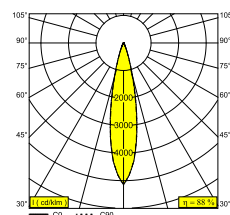

DEEP RINGO TRIMLESS HE 92720

19441 9220 CR

ВАРИАНТЫ ЦВЕТА КОРПУСА

ЧЕРНЫЙ 19441 9220 B

МАТОВЫЙ АЛЮМ. 19441 9220 BRA

МАТОВЫЙ АНТРАЦИТ 19441 9220 BRAT

БРАШИРОВАННАЯ КОРИЧНЕВАЯ БРОНЗА 19441 9220 BRBB

МАТОВАЯ МЕДЬ 19441 9220 BRCU

МАТОВОЕ ЗОЛОТО 19441 9220 BRG

МАТОВАЯ СТАРАЯ БРОНЗА 19441 9220 BROB

КРЕМОВЫЙ 19441 9220 CR

ФЛАМАНДСКАЯ БРОНЗА 19441 9220 FBR

ФЛАМАНДСКОЕ ЗОЛОТО 19441 9220 FG

ЗОЛОТО ЦВЕТНОЕ 19441 9220 GC

ПИАНИНО ЧЕРНЫЙ 19441 9220 PB

БЕЛЫЙ 19441 9220 W

Веб страница продукта

Общая информация

ПРЕДНАЗНАЧЕН ДЛЯ УСТАНОВКИ	внутреннее
МОНТАЖ	ПОТОЛОК ВСТРОЕННЫЙ
РАЗМЕР/ФОРМА МОНТАЖНОГО ОТВЕРСТИЯ(ММ)	круглый - Ø KIT
ГЛУБИНА ВСТРАИВАНИЯ	95
ЗАЩИТА ОТ ПЫЛИ И ВЛАГИ	IP23/20
ВЕС (КГ)	0.3
РЕГУЛИРУЕМОСТЬ	не регулируется
ИНФОРМАЦИЯ	LENS FL-20° EXCL.LED POWER SUPPLY 350mA-DC

Электрические характеристики

ЭЛЕКТРИЧЕСКАЯ КЛАССИФИКАЦИЯ	III
УПРАВЛЕНИЕ	Согласно внешнего блока питания
КЛАСС ПОТРЕБЛЕНИЯ ЭНЕРГИИ	D
СЕРТИФИКАТЫ	EPD, LCA

Характеристики источника света

LIGHTSOURCE NAME	LED
ТИП ИСТОЧНИКА СВЕТА	LED array 6W / CRI>90 (R9: 50) / 2700K / 905lm
ТМ-30 ЗНАЧЕНИЯ	rf: 96 / Rg: 99
SDCM	SDCM2
ГРУППА РИСКА	RG1
LM80	L90B10 > 50000
BEAMANGLE	20°
ХАРАКТЕРИСТИКИ ИСТОЧНИКА	905lm // 6W // 150lm/W
ХАРАКТЕРИСТИКИ СВЕТИЛЬНИКА	774lm // 6,9W // 112lm/W

Примечания

High Efficacy : > 100lm/W

Обязательные комплектующие

MOUNTING KIT R82 TRIMLESS O.F.A.

MOUNTING KIT AIR 101