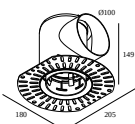

## DEEP RINGO TRIMLESS HE 92720

19441 9220 CR

**15212 2000** MOUNTING KIT R82 TRIMLESS O.F.A.

Размер монтажного отверстия (mm): 105

### Mounting kits side air + light

**29810 0010** MOUNTING KIT SIDE AIR 101

Размер монтажного отверстия (mm): 168