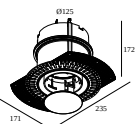

Mounting kits top air only

29810 0200 MOUNTING KIT TOP AIR ONLY 1

Размер монтажного отверстия (mm): 135