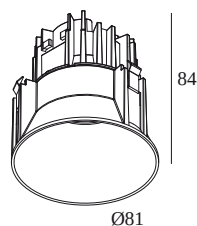

DEEP RINGO TRIMLESS HE 92720

19441 9220 CR

ВАРИАНТЫ ЦВЕТА КОРПУСА

ЧЕРНЫЙ 19441 9220 B

МАТОВЫЙ АЛЮМ. 19441 9220 BRA

МАТОВЫЙ АНТРАЦИТ 19441 9220 BRAT

БРАШИРОВАННАЯ КОРИЧНЕВАЯ БРОНЗА 19441 9220 BRBB

МАТОВАЯ МЕДЬ 19441 9220 BRCU

МАТОВОЕ ЗОЛОТО 19441 9220 BRG

МАТОВАЯ СТАРАЯ БРОНЗА 19441 9220 BROB

КРЕМОВЫЙ 19441 9220 CR

ФЛАМАНДСКАЯ БРОНЗА 19441 9220 FBR

ФЛАМАНДСКОЕ ЗОЛОТО 19441 9220 FG

ЗОЛОТО ЦВЕТНОЕ 19441 9220 GC

ПИАНИНО ЧЕРНЫЙ 19441 9220 PB

БЕЛЫЙ 19441 9220 W

Веб страница продукта

Общая информация

ПРЕДНАЗНАЧЕН ДЛЯ УСТАНОВКИ	внутреннее
МОНТАЖ	ПОТОЛОК ВСТРОЕННЫЙ
РАЗМЕР/ФОРМА МОНТАЖНОГО ОТВЕРСТИЯ(ММ)	круглый - Ø KIT
ГЛУБИНА ВСТРАИВАНИЯ	95
ЗАЩИТА ОТ ПЫЛИ И ВЛАГИ	IP23/20
ВЕС (КГ)	0.3
РЕГУЛИРУЕМОСТЬ	не регулируется
ИНФОРМАЦИЯ	LENS FL-20° EXCL.LED POWER SUPPLY 350mA-DC

Электрические характеристики

ЭЛЕКТРИЧЕСКАЯ КЛАССИФИКАЦИЯ	III
УПРАВЛЕНИЕ	Согласно внешнего блока питания
КЛАСС ПОТРЕБЛЕНИЯ ЭНЕРГИИ	D
СЕРТИФИКАТЫ	EPD, LCA

Характеристики источника света

LIGHTSOURCE NAME	LED
ТИП ИСТОЧНИКА СВЕТА	LED array 6W / CRI>90 (R9: 50) / 2700K / 905lm
ТМ-30 ЗНАЧЕНИЯ	rf: 96 / Rg: 99
SDCM	SDCM2
ГРУППА РИСКА	RG1
LM80	L90B10 > 50000
BEAMANGLE	20°
ХАРАКТЕРИСТИКИ ИСТОЧНИКА	905lm // 6W // 150lm/W
ХАРАКТЕРИСТИКИ СВЕТИЛЬНИКА	774lm // 6,9W // 112lm/W

Примечания

High Efficacy : > 100lm/W

Обязательные комплектующие

MOUNTING KIT R82 TRIMLESS O.F.A.

MOUNTING KIT AIR 101