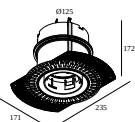

Mounting kits top air + light

29810 0210 MOUNTING KIT TOP AIR 101

Размер монтажного отверстия (mm): 135