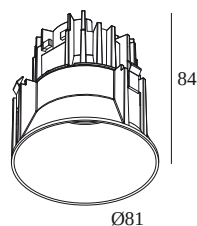

DEEP RINGO TRIMLESS HE 92720

19441 9220 CR

DOSTĘPNE W
CZARNY 19441 9220 B
ALU SZCZOTKOWANY 19441 9220 BRA
SZCZOTKOWANY ANTRACYT 19441 9220 BRAT
SZCZOTKOWANY BRĄZ BRĄZOWY 19441 9220 BRBB
SZCZOTKOWANA MIEDZI 19441 9220 BRCU
SZCZOTKOWANE ZŁOTO 19441 9220 BRG
STARY BRĄZ SZCZOTKOWANY 19441 9220 BROB
KREMOWY 19441 9220 CR
FLEMISH BRONZE 19441 9220 FBR
FLEMISH GOLD 19441 9220 FG
ZŁOTO KOLOROWANE 19441 9220 GC
CZARNY PIANO 19441 9220 PB
BIAŁY 19441 9220 W

 [Zobacz na stronie internetowej](#)

Ogólne informacje

LOKALIZACJA	wewnętrzne
MONTAŻ	Sufit Wbudowane
KSZTAŁT/WIELKOŚĆ WYCIĘCIA	okrągłe - Ø KIT
GŁĘBOKOŚĆ WPUSZCZENIA (MM)	95
STOPIEŃ OCHRONY	IP23/20
WAGA (KG)	0.3
MOŻLIWOŚĆ REGULACJI	bez regulacji
INFORMACJA	LENS FL-20° EXCL.LED POWER SUPPLY 350mA-DC

Wymiar wycięcia (mm): 42

300 90 116 LED POWER SUPPLY 350mA-DC / 18W DIM8

2->2

Typ ściemniania: ściemnialny poprzez odcięcie fazy

Wymiar wycięcia (mm): 55

21012 0515 LED POWER SUPPLY MULTI POWER DIM5

1(!)

Typ ściemniania: ściemnialny poprzez DALI

Wymiar wycięcia (mm): 55

21012 0520 LED POWER SUPPLY 350mA-DC / 8W

1(0)

Typ ściemniania: nie ściemnialny

Wymiar wycięcia (mm): 47

21012 0575 LED POWER SUPPLY MULTI POWER DIM5

2->3(2)

Typ ściemniania: ściemnialny poprzez DALI