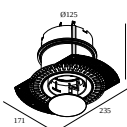

15212 0070 MOUNTING KIT R82 TRIMLESS CSC

15212 0150 MOUNTING KIT R82 TRIMLESS WSC

Zestaw montażowy - side air + light

29810 0010 MOUNTING KIT SIDE AIR 101

Wymiar wycięcia (mm): 168

Zestaw montażowy - top air + light

29810 0210 MOUNTING KIT TOP AIR 101

Wymiar wycięcia (mm): 135

Zestaw montażowy - side air only

29810 0100 MOUNTING KIT SIDE AIR ONLY 1

Wymiar wycięcia (mm): 168

Zestaw montażowy - top air only

29810 0200 MOUNTING KIT TOP AIR ONLY 1

Wymiar wycięcia (mm): 135

DELTALIGHT

DEEP RINGO TRIMLESS HE 92720

19441 9220 CR

Zestaw montażowy - no air

29810 0050 MOUNTING KIT NO AIR 101

Wymiar wycięcia (mm): 168

Notes: