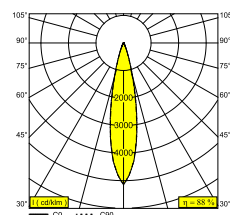

DEEP RINGO TRIMLESS HE 92720

19441 9220 CR

DOSTĘPNE W
CZARNY 19441 9220 B
ALU SZCZOTKOWANY 19441 9220 BRA
SZCZOTKOWANY ANTRACYT 19441 9220 BRAT
SZCZOTKOWANY BRĄZ BRĄZOWY 19441 9220 BRBB
SZCZOTKOWANA MIEDZI 19441 9220 BRCU
SZCZOTKOWANE ZŁOTO 19441 9220 BRG
STARY BRĄZ SZCZOTKOWANY 19441 9220 BROB
KREMOWY 19441 9220 CR
FLEMISH BRONZE 19441 9220 FBR
FLEMISH GOLD 19441 9220 FG
ZŁOTO KOLOROWANE 19441 9220 GC
CZARNY PIANO 19441 9220 PB
BIAŁY 19441 9220 W

[Zobacz na stronie internetowej](#)

Ogólne informacje

LOKALIZACJA	wewnętrzne
MONTAŻ	Sufit Wbudowane
KSZTAŁT/WIELKOŚĆ WYCIĘCIA	okrągłe - Ø KIT
GŁĘBOKOŚĆ WPUSZCZENIA (MM)	95
STOPIEŃ OCHRONY	IP23/20
WAGA (KG)	0.3
MOŻLIWOŚĆ REGULACJI	bez regulacji
INFORMACJA	LENS FL-20° EXCL.LED POWER SUPPLY 350mA-DC

Informacje elektryczne

KLASA	III
TYP ŚCIEMNIACZA	w zależności od rodzaju zewnętrznego źródła zasilania
KLASA ENERGETYCZNA	D
CERTYFIKATY	EPD, LCA

Informacje o źródle światła

LIGHTSOURCE NAME	LED
ŹRÓDŁO ŚWIATŁA	LED array 6W / CRI>90 (R9: 50) / 2700K / 905lm
TM-30 VALUES	rf: 96 / Rg: 99
SDCM	SDCM2
GRUPA RYZYKA	RG1
LM80	L90B10 > 50000
BEAMANGLE	20°
TECHNOLOGIA LED (ŹRÓDŁO ŚWIATŁA)	905lm // 6W // 150lm/W
TECHNOLOGIA LED (OPRAWA)	774lm // 6,9W // 112lm/W

Uwagi

High Efficacy : > 100lm/W

Wymagania

MOUNTING KIT R82 TRIMLESS O.F.A.
MOUNTING KIT AIR 101