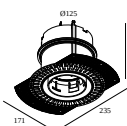

Wymiar wycięcia (mm): 55

Zestaw montażowy

15212 2000 MOUNTING KIT R82 TRIMLESS O.F.A.

Wymiar wycięcia (mm): 105

DELTALIGHT

DEEP RINGO TRIMLESS HE 92720

19441 9220 CR

Zestaw montażowy sufit napinany

15212 0070 MOUNTING KIT R82 TRIMLESS CSC

15212 0150 MOUNTING KIT R82 TRIMLESS WSC

Zestaw montażowy - side air + light

29810 0010 MOUNTING KIT SIDE AIR 101

Wymiar wycięcia (mm): 168

Zestaw montażowy - top air + light

29810 0210 MOUNTING KIT TOP AIR 101

Wymiar wycięcia (mm): 135

Zestaw montażowy - side air only

29810 0100 MOUNTING KIT SIDE AIR ONLY 1

Wymiar wycięcia (mm): 168

Zestaw montażowy - top air only

29810 0200 MOUNTING KIT TOP AIR ONLY 1

Wymiar wycięcia (mm): 135

DELTALIGHT

DEEP RINGO TRIMLESS HE 92720

19441 9220 CR

Zestaw montażowy - no air

29810 0050 MOUNTING KIT NO AIR 101

Wymiar wycięcia (mm): 168

Notes: