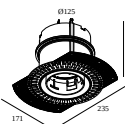

Montage kit - top air + light

29810 0210 MOUNTING KIT TOP AIR 101

Uitsparingsmaat (mm): 135