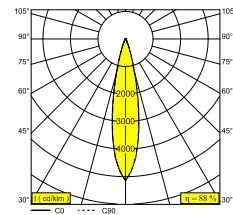

DEEP RINGO TRIMLESS HE 92720

19441 9220 CR

BESCHIKBAAR IN
ZWART 19441 9220 B
ALU GEBORSTELD 19441 9220 BRA
GEBORSTELD ANTRACIET 19441 9220 BRAT
GEBORSTELD BRUIN BRONS 19441 9220 BRBB
GEBORSTELD KOPER 19441 9220 BRCU
GEBORSTELD GOUD 19441 9220 BRG
GEBORSTELD OUD BRONS 19441 9220 BROB
CRÈME 19441 9220 CR
FLEMISH BRONZE 19441 9220 FBR
FLEMISH GOLD 19441 9220 FG
GOUD KLEUR 19441 9220 GC
PIANO ZWART 19441 9220 PB
WIT 19441 9220 W

[Bekijk op website](#)

Algemene info

LOCATIE	binnen
INSTALLATIE	Plafond Inbouw
ZAAGMAAT/OPENING (MM)	rond - Ø KIT
INBOUWDIEPTE (MM)	95
STOF EN WATERDICHTHEID	IP23/20
GEWICHT (KG)	0.3
RICHTBAARHEID	niet richtbaar
INFO	LENS FL-20° EXCL.LED POWER SUPPLY 350mA-DC

Elektrische info

KLASSE	III
DIM TYPE	afhankelijk van de te kiezen externe voeding
ENERGIE KLASSE	D
CERTIFICATES	EPD, LCA

Info lichtbron

LIGHTSOURCE NAME	LED
LICHTBRON	LED array 6W / CRI>90 (R9: 50) / 2700K / 905lm
TM-30 WAARDEN	rf: 96 / Rg: 99
SMDC	SDCM2
RISK-GROEP	RG1
LM80	L90B10 > 50000
BEAMANGLE	20°
LED TECHNIEK (LICHTBRON)	905lm // 6W // 150lm/W
LED TECHNIEK (TOESTEL)	774lm // 6,9W // 112lm/W

Opmerkingen

High Efficacy : > 100lm/W

Benodigdheden

MOUNTING KIT R82 TRIMLESS O.F.A.
MOUNTING KIT AIR 101