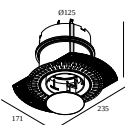

Montage kit - top air only

29810 0200 MOUNTING KIT TOP AIR ONLY 1

Uitsparingsmaat (mm): 135