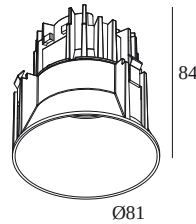

DEEP RINGO TRIMLESS HE 92720

19441 9220 CR

BESCHIKBAAR IN
ZWART 19441 9220 B
ALU GEBORSTELD 19441 9220 BRA
GEBORSTELD ANTRACIET 19441 9220 BRAT
GEBORSTELD BRUIN BRONS 19441 9220 BRBB
GEBORSTELD KOPER 19441 9220 BRCU
GEBORSTELD GOUD 19441 9220 BRG
GEBORSTELD OUD BRONS 19441 9220 BROB
CRÈME 19441 9220 CR
FLEMISH BRONZE 19441 9220 FBR
FLEMISH GOLD 19441 9220 FG
GOUD KLEUR 19441 9220 GC
PIANO ZWART 19441 9220 PB
WIT 19441 9220 W