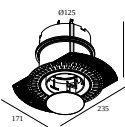

### Juegos de montaje - side air + light

---

**29810 0010** MOUNTING KIT SIDE AIR 101

Dimensión de corte (mm): 168

### Juegos de montaje - top air + light

---

**29810 0210** MOUNTING KIT TOP AIR 101

Dimensión de corte (mm): 135

### Juegos de montaje - side air only

---

**29810 0100** MOUNTING KIT SIDE AIR ONLY 1

Dimensión de corte (mm): 168

### Juegos de montaje - top air only

---

**29810 0200** MOUNTING KIT TOP AIR ONLY 1

Dimensión de corte (mm): 135