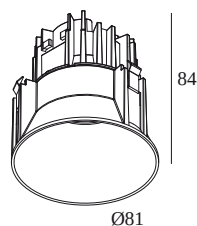

DEEP RINGO TRIMLESS HE 92720

19441 9220 CR

DISPONIBLE EN

NEGRO 19441 9220 B

ALU CEPILLADO 19441 9220 BRA

ANTRACITA CEPILLADO 19441 9220 BRAT

BRONCE MARRÓN CEPILLADO 19441 9220 BRBB

COBRE CEPILLADO 19441 9220 BRCU

ORO CEPILLADO 19441 9220 BRG

BRONCE VIEJO CEPILLADO 19441 9220 BROB

CREMA 19441 9220 CR

FLEMISH BRONZE 19441 9220 FBR

FLEMISH GOLD 19441 9220 FG

ORO COLOREADO 19441 9220 GC

NEGRO PIANO 19441 9220 PB

BLANCO 19441 9220 W

[Ver en el sitio web](#)

Información general

UBICACIÓN	interior
INSTALACIÓN	Techo Empotrado
FORMA/TAMAÑO DE CORTE (MM)	redondo - Ø KIT
PROFUNDIDAD EMPOTRADA (MM)	95
PROTECCIÓN DE INGRESO	IP23/20
PESO (KG)	0.3
CAPACIDAD DE AJUSTE	no ajustable
INFORMACIÓN	LENS FL-20° EXCL.LED POWER SUPPLY 350mA-DC

Información eléctrica

CLASE	III
TIPO DE ATENUACIÓN	dependiendo del tipo de fuente de alimentación externa
CLASIFICACIÓN ENERGÉTICA	D
CERTIFICADOS	EPD, LCA

Información de la fuente de luz

LIGHTSOURCE NAME	LED
FUENTE DE LUZ	LED array 6W / CRI>90 (R9: 50) / 2700K / 905lm
TM-30-15 VALUES	rf: 96 / Rg: 99
SDCM	SDCM2
GRUPO DE RIESGO	RG1
LM80	L90B10 > 50000
BEAMANGLE	20°
INFORMACIÓN TÉCNICA LED (FUENTE DE LUZ)	905lm // 6W // 150lm/W
INFORMACIÓN TÉCNICA LED (LUMINARIA)	774lm // 6,9W // 112lm/W

Observaciones

High Efficacy : > 100lm/W

Requisitos

MOUNTING KIT R82 TRIMLESS O.F.A.

MOUNTING KIT AIR 101