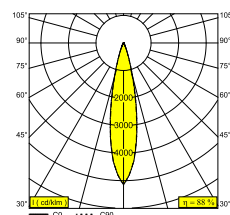

DEEP RINGO TRIMLESS HE 92720

19441 9220 CR

DISPONIBLE EN

NEGRO 19441 9220 B

ALU CEPILLADO 19441 9220 BRA

ANTRACITA CEPILLADO 19441 9220 BRAT

BRONCE MARRÓN CEPILLADO 19441 9220 BRBB

COBRE CEPILLADO 19441 9220 BRCU

ORO CEPILLADO 19441 9220 BRG

BRONCE VIEJO CEPILLADO 19441 9220 BROB

CREMA 19441 9220 CR

FLEMISH BRONZE 19441 9220 FBR

FLEMISH GOLD 19441 9220 FG

ORO COLOREADO 19441 9220 GC

NEGRO PIANO 19441 9220 PB

BLANCO 19441 9220 W

[Ver en el sitio web](#)

Información general

UBICACIÓN	interior
INSTALACIÓN	Techo Empotrado
FORMA/TAMAÑO DE CORTE (MM)	redondo - Ø KIT
PROFUNDIDAD EMPOTRADA (MM)	95
PROTECCIÓN DE INGRESO	IP23/20
PESO (KG)	0.3
CAPACIDAD DE AJUSTE	no ajustable
INFORMACIÓN	LENS FL-20° EXCL.LED POWER SUPPLY 350mA-DC

Información eléctrica

CLASE	III
TIPO DE ATENUACIÓN	dependiendo del tipo de fuente de alimentación externa
CLASIFICACIÓN ENERGÉTICA	D
CERTIFICADOS	EPD, LCA

Información de la fuente de luz

LIGHTSOURCE NAME	LED
FUENTE DE LUZ	LED array 6W / CRI>90 (R9: 50) / 2700K / 905lm
TM-30-15 VALUES	rf: 96 / Rg: 99
SDCM	SDCM2
GRUPO DE RIESGO	RG1
LM80	L90B10 > 50000
BEAMANGLE	20°
INFORMACIÓN TÉCNICA LED (FUENTE DE LUZ)	905lm // 6W // 150lm/W
INFORMACIÓN TÉCNICA LED (LUMINARIA)	774lm // 6,9W // 112lm/W

Observaciones

High Efficacy : > 100lm/W

Requisitos

MOUNTING KIT R82 TRIMLESS O.F.A.

MOUNTING KIT AIR 101