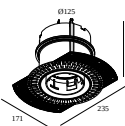

### Juegos de montaje - side air + light

---

**29810 0010** MOUNTING KIT SIDE AIR 101

Dimensión de corte (mm): 168

### Juegos de montaje - top air + light

---

**29810 0210** MOUNTING KIT TOP AIR 101

Dimensión de corte (mm): 135

### Juegos de montaje - side air only

---

**29810 0100** MOUNTING KIT SIDE AIR ONLY 1

Dimensión de corte (mm): 168