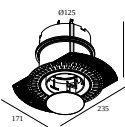

15212 0070 MOUNTING KIT R82 TRIMLESS CSC

15212 0150 MOUNTING KIT R82 TRIMLESS WSC

Montagesätze -air + light

29810 0010 MOUNTING KIT SIDE AIR 101

Ausschnittmaß (mm): 168

Montagesätze - top air + light

29810 0210 MOUNTING KIT TOP AIR 101

Ausschnittmaß (mm): 135

Montagesätze - side air only

29810 0100 MOUNTING KIT SIDE AIR ONLY 1

Ausschnittmaß (mm): 168

Montagesätze - top air only

29810 0200 MOUNTING KIT TOP AIR ONLY 1

Ausschnittmaß (mm): 135

DELTALIGHT

DEEP RINGO TRIMLESS HE 92720

19441 9220 CR

Montagesätze - no air

29810 0050 MOUNTING KIT NO AIR 101

Ausschnittmaß (mm): 168

Notes: