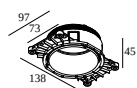

Ausschnittmaß (mm): 55

21012 0520 LED POWER SUPPLY 350mA-DC / 8W

1(0)

Dimmtyp: nicht dimmbar

Ausschnittmaß (mm): 47

21012 0575 LED POWER SUPPLY MULTI POWER DIM5

2->3(2)

Dimmtyp: DALI

Ausschnittmaß (mm): 55

Mounting Kit

15212 2000 MOUNTING KIT R82 TRIMLESS O.F.A.

Ausschnittmaß (mm): 105

DELTALIGHT

DEEP RINGO TRIMLESS HE 92720

19441 9220 CR

Mounting Kit Spanndecken