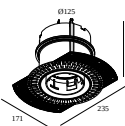

Ausschnittmaß (mm): 55

Mounting Kit

15212 2000 MOUNTING KIT R82 TRIMLESS O.F.A.

Ausschnittmaß (mm): 105

DELTALIGHT

DEEP RINGO TRIMLESS HE 92720

19441 9220 CR

Mounting Kit Spanndecken

15212 0070 MOUNTING KIT R82 TRIMLESS CSC

15212 0150 MOUNTING KIT R82 TRIMLESS WSC

Montagesätze -air + light

29810 0010 MOUNTING KIT SIDE AIR 101

Ausschnittmaß (mm): 168

Montagesätze - top air + light

29810 0210 MOUNTING KIT TOP AIR 101

Ausschnittmaß (mm): 135

Montagesätze - side air only

29810 0100 MOUNTING KIT SIDE AIR ONLY 1

Ausschnittmaß (mm): 168

Montagesätze - top air only

29810 0200 MOUNTING KIT TOP AIR ONLY 1

Ausschnittmaß (mm): 135

DELTALIGHT

DEEP RINGO TRIMLESS HE 92720

19441 9220 CR

Montagesätze - no air

29810 0050 MOUNTING KIT NO AIR 101

Ausschnittmaß (mm): 168

Notes: