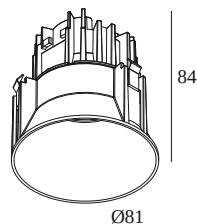

DEEP RINGO TRIMLESS HE 92720

19441 9220 CR

DISPONIBLE EN

NOIR 19441 9220 B

ALU BROSSÉ 19441 9220 BRA

ANTHRACITE BROSSÉ 19441 9220 BRAT

BRONZE BRUN BROSSÉ 19441 9220 BRBB

CUIVRE BROSSÉ 19441 9220 BRCU

OR BROSSÉ 19441 9220 BRG

BRONZE VIEUX BROSSÉ 19441 9220 BROB

CRÈME 19441 9220 CR

FLEMISH BRONZE 19441 9220 FBR

FLEMISH GOLD 19441 9220 FG

COULEUR OR 19441 9220 GC

NOIR PIANO 19441 9220 PB

BLANC 19441 9220 W