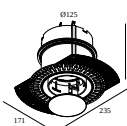

### kit de montage - side air + light

---

**29810 0010** MOUNTING KIT SIDE AIR 101

Dimension de découpe (mm): 168

**29810 0100** MOUNTING KIT SIDE AIR ONLY 1

Dimension de découpe (mm): 168

### kit de montage - top air + light

---

**29810 0210** MOUNTING KIT TOP AIR 101

Dimension de découpe (mm): 135

### kit de montage - top air only

---

**29810 0200** MOUNTING KIT TOP AIR ONLY 1

Dimension de découpe (mm): 135