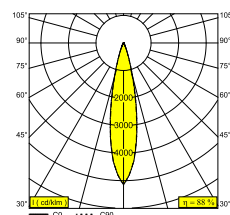

DEEP RINGO TRIMLESS HE 92720

19441 9220 CR

DISPONIBLE EN

NOIR 19441 9220 B

ALU BROSSÉ 19441 9220 BRA

ANTHRACITE BROSSÉ 19441 9220 BRAT

BRONZE BRUN BROSSÉ 19441 9220 BRBB

CUIVRE BROSSÉ 19441 9220 BRCU

OR BROSSÉ 19441 9220 BRG

BRONZE VIEUX BROSSÉ 19441 9220 BROB

CRÈME 19441 9220 CR

FLEMISH BRONZE 19441 9220 FBR

FLEMISH GOLD 19441 9220 FG

COULEUR OR 19441 9220 GC

NOIR PIANO 19441 9220 PB

BLANC 19441 9220 W

Voir sur le site Web

Informations générales

EMPLACEMENT	interieur
INSTALLATION	Plafond Encastré
FORME / TAILLE DE DÉCOUPE (MM)	circulaire - Ø KIT
PROFONDEUR D'ENCASTREMENT (MM)	95
INDICE DE PROTECTION	IP23/20
POIDS (KG)	0.3
ORIENTATION	non réglable
INFORMATIONS	LENS FL-20° EXCL.LED POWER SUPPLY 350mA-DC

Informations électriques

CLASSE	III
TYPE DIM	selon le type d'alimentation externe
CLASSE D'ÉNERGIE	D
CERTIFICATS	EPD, LCA

Info Source lumineuse

LIGHTSOURCE NAME	LED
SOURCE DE LUMIÈRE	LED array 6W / CRI>90 (R9: 50) / 2700K / 905lm
VALEURS TM-30	rf: 96 / Rg: 99
SDCM	SDCM2
GROUPE DE RISQUE	RG1
LM80	L90B10 > 50000
BEAMANGLE	20°
TECHNIQUES LED (SOURCE LUMINEUSE)	905lm // 6W // 150lm/W
TECHNIQUES LED (LUMINAIRE)	774lm // 6,9W // 112lm/W

Remarques

High Efficacy : > 100lm/W

Références obligatoires

MOUNTING KIT R82 TRIMLESS O.F.A.

MOUNTING KIT AIR 101