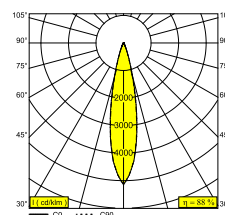

DEEP RINGO TRIMLESS HE 92720

19441 9220 CR

BESCHIKBAAR IN
ZWART 19441 9220 B
ALU GEBORSTELD 19441 9220 BRA
GEBORSTELD ANTRACIET 19441 9220 BRAT
GEBORSTELD BRUIN BRONS 19441 9220 BRBB
GEBORSTELD KOPER 19441 9220 BRCU
GEBORSTELD GOUD 19441 9220 BRG
GEBORSTELD OUD BRONS 19441 9220 BROB
CRÈME 19441 9220 CR
FLEMISH BRONZE 19441 9220 FBR
FLEMISH GOLD 19441 9220 FG
GOUD KLEUR 19441 9220 GC
PIANO ZWART 19441 9220 PB
WIT 19441 9220 W

[Bekijk op website](#)

Algemene info

LOCATIE	binnen
INSTALLATIE	Plafond Inbouw
ZAAGMAAT/OPENING (MM)	rond - Ø KIT
INBOUWDIEPTE (MM)	95
STOF EN WATERDICHTHEID	IP23/20
GEWICHT (KG)	0.3
RICHTBAARHEID	niet richtbaar
INFO	LENS FL-20° EXCL.LED POWER SUPPLY 350mA-DC

Elektrische info

KLASSE	III
DIM TYPE	afhankelijk van de te kiezen externe voeding
ENERGIE KLASSE	D
CERTIFICATEN	EPD, LCA

Info lichtbron

LIGHTSOURCE NAME	LED
LICHTBRON	LED array 6W / CRI>90 (R9: 50) / 2700K / 905lm
TM-30-15 WAARDEN	rf: 96 / Rg: 99
SDCM	SDCM2
RISK-GROEP	RG1
LM80	L90B10 > 50000
BEAMANGLE	20°
LED TECHNIEK (LICHTBRON)	905lm // 6W // 150lm/W
LED TECHNIEK (TOESTEL)	774lm // 6,9W // 112lm/W

Opmerkingen

High Efficacy : > 100lm/W

Benodigdheden

MOUNTING KIT R82 TRIMLESS O.F.A.
MOUNTING KIT AIR 101