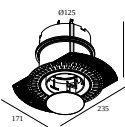

Montage kit - top air only

29810 0200 MOUNTING KIT TOP AIR ONLY 1

Uitsparingsmaat (mm): 135