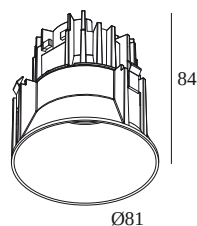

DEEP RINGO TRIMLESS HE 92720

19441 9220 CR

BESCHIKBAAR IN
ZWART 19441 9220 B
ALU GEBORSTELD 19441 9220 BRA
GEBORSTELD ANTRACIET 19441 9220 BRAT
GEBORSTELD BRUIN BRONS 19441 9220 BRBB
GEBORSTELD KOPER 19441 9220 BRCU
GEBORSTELD GOUD 19441 9220 BRG
GEBORSTELD OUD BRONS 19441 9220 BROB
CRÈME 19441 9220 CR
FLEMISH BRONZE 19441 9220 FBR
FLEMISH GOLD 19441 9220 FG
GOUD KLEUR 19441 9220 GC
PIANO ZWART 19441 9220 PB
WIT 19441 9220 W

[Bekijk op website](#)

Algemene info

LOCATIE	binnen
INSTALLATIE	Plafond Inbouw
ZAAGMAAT/OPENING (MM)	rond - Ø KIT
INBOUWDIEPTE (MM)	95
STOF EN WATERDICHTHEID	IP23/20
GEWICHT (KG)	0.3
RICHTBAARHEID	niet richtbaar
INFO	LENS FL-20° EXCL.LED POWER SUPPLY 350mA-DC

Elektrische info

KLASSE	III
DIM TYPE	afhankelijk van de te kiezen externe voeding
ENERGIE KLASSE	D
CERTIFICATEN	EPD, LCA

Info lichtbron

LIGHTSOURCE NAME	LED
LICHTBRON	LED array 6W / CRI>90 (R9: 50) / 2700K / 905lm
TM-30-15 WAARDEN	rf: 96 / Rg: 99
SDCM	SDCM2
RISK-GROEP	RG1
LM80	L90B10 > 50000
BEAMANGLE	20°
LED TECHNIEK (LICHTBRON)	905lm // 6W // 150lm/W
LED TECHNIEK (TOESTEL)	774lm // 6,9W // 112lm/W

Opmerkingen

High Efficacy : > 100lm/W

Benodigdheden

MOUNTING KIT R82 TRIMLESS O.F.A.
MOUNTING KIT AIR 101