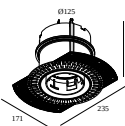

Montage kit - top air + light

29810 0210 MOUNTING KIT TOP AIR 101

Uitsparingsmaat (mm): 135