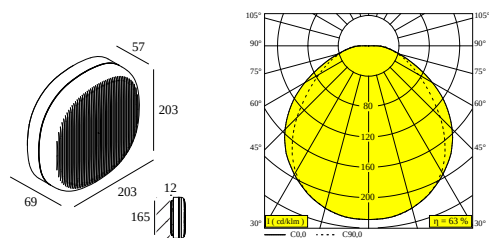

NEBBIA 20 927 DIM5 CLEAR

31537 9205 A

DISPONIBILE IN
ALU GRIGIO 31537 9205 A

 [Visualizza sul sito web](#)

Informazioni generali

AMBIENTE	indoor-outdoor
IP	Soffitto A superfice, Parete A superfice
PROTEZIONE DELL'INGRESSO	IP65
PROTEZIONE CONTRO L'IMPATTO MECCANICO	IK06
PESO (KG)	2,5
ORIENTABILITÀ	non regolabile

Informazioni elettriche

ELETTRICO	110-240V / 50-60Hz
CLASSE DI ISOLAMENTO	I
ALIMENTATORE	YES
TIPO DI DIMMERAZIONE	DALI
CLASSE ENERGETICA	E

Informazioni sulla Sorgente luminosa

LIGHTSOURCE NAME	LED
SORGENTE LUMINOSA	LED cluster 16,2W / CRI>90 / 2700K / 2268lm
SPECIFICHE TECNICHE (SORGENTE LUMINOSA)	2268lm // 16,2W // 140lm/W
SPECIFICHE TECNICHE (APPARECCHIO DI ILLUMINAZIONE)	1429lm // 18,6W // 77lm/W