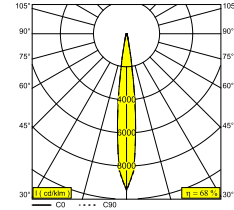

FRAX SB 92714 HONEYCOMB

26000 9220 FBRX

ВАРИАНТЫ ЦВЕТА КОРПУСА

ФЛАМАНДСКАЯ БРОНЗА ДЛЯ УЛИЦЫ 26000 9220 FBRX

АНТРАЦИТ 26000 9220 N

СОСНОВЫЙ ЗЕЛЕНЫЙ 26000 9220 PGR

 [Веб-страница продукта](#)

Общая информация