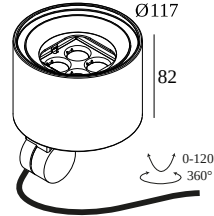

FRAX SB 92714 HONEYCOMB

26000 9220 FBRX

DISPONIBILE IN

FLEMISH BRONZE PER ESTERNO 26000 9220 FBRX

ANTRACITE 26000 9220 N

VERDE PINO 26000 9220 PGR

[Visualizza sul sito web](#)

Informazioni generali

AMBIENTE	outdoor
IP	Pavimento A superfice, Parete A superfice
PROTEZIONE DELL'INGRESSO	IP65
PROTEZIONE CONTRO L'IMPATTO MECCANICO	IK06
PESO (KG)	1.3
ORIENTABILITÀ	0° to 120° girevole, 360° rotazione
INFORMAZIONI	4 x LENS SP-14° INCL.LED POWER SUPPLY 700mA-DC INCL.HONEYCOMB INCL.1 x CABLE H05 RN-F 3 x 1mm² 2m

Informazioni elettriche

ELETTRICO	220-240V / 50-60Hz
CLASSE DI ISOLAMENTO	I
ALIMENTATORE	YES
TIPO DI DIMMERAZIONE	non dimmerabile
CLASSE ENERGETICA	F
CERTIFICATI	CB, ENEC, EPD, RCM

Informazioni sulla Sorgente luminosa

LIGHTSOURCE NAME	LED
SORGENTE LUMINOSA	LED cluster 8W / CRI>90 (R9: 50) / 2700K / 878lm
TM-30	Rf: 91 / Rg: 100
SDMC	SDCM3
GRUPPO DI RISCHIO	RG2
LM80	L80 > 150000
BEAMANGLE	14°
SPECIFICHE TECNICHE (SORGENTE LUMINOSA)	878lm // 8W // 110lm/W
SPECIFICHE TECNICHE (APPARECCHIO DI ILLUMINAZIONE)	597lm // 9,2W // 65lm/W

Requisiti

FRAX BRACKET
FRAX PIN
FRAX STRAP

Opzioni

FRAX ANTI VANDAL SCREWS

Accessori

FRAX S KAP