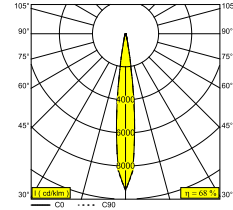

FRAX SB 92714 HONEYCOMB

26000 9220 FBRX

DISPONIBILE IN

FLEMISH BRONZE PER ESTERNO 26000 9220 FBRX

ANTRACITE 26000 9220 N

VERDE PINO 26000 9220 PGR

[Visualizza sul sito web](#)

Informazioni generali

AMBIENTE	outdoor
IP	Pavimento A superfice, Parete A superfice
PROTEZIONE DELL'INGRESSO	IP65
PROTEZIONE CONTRO L'IMPATTO MECCANICO	IK06
PESO (KG)	1.3
ORIENTABILITÀ	0° to 120° girevole, 360° rotazione
INFORMAZIONI	4 x LENS SP-14° INCL.LED POWER SUPPLY 700mA-DC INCL.HONEYCOMB INCL.1 x CABLE H05 RN-F 3 x 1mm² 2m

Informazioni elettriche

ELETTRICO	220-240V / 50-60Hz
CLASSE DI ISOLAMENTO	I
ALIMENTATORE	YES
TIPO DI DIMMERAZIONE	non dimmerabile
CLASSE ENERGETICA	F
CERTIFICATI	CB, ENEC, EPD, RCM

Informazioni sulla Sorgente luminosa

LIGHTSOURCE NAME	LED
SORGENTE LUMINOSA	LED cluster 8W / CRI>90 (R9: 50) / 2700K / 878lm
TM-30	Rf: 91 / Rg: 100
SDMC	SDCM3
GRUPPO DI RISCHIO	RG2
LM80	L80 > 150000
BEAMANGLE	14°
SPECIFICHE TECNICHE (SORGENTE LUMINOSA)	878lm // 8W // 110lm/W
SPECIFICHE TECNICHE (APPARECCHIO DI ILLUMINAZIONE)	597lm // 9,2W // 65lm/W

Requisiti

FRAX BRACKET
FRAX PIN
FRAX STRAP

Opzioni

FRAX ANTI VANDAL SCREWS

Accessori

FRAX S KAP