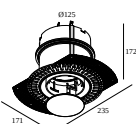

Montage kit - top air only

29810 0200 MOUNTING KIT TOP AIR ONLY 1

Uitsparingsmaat (mm): 135