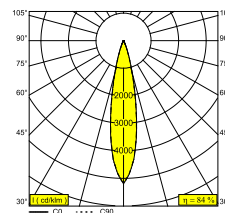

## SPY 52 TRIMLESS HE 94020

19807 9420 B

BESCHIKBAAR IN

**ZWART** 19807 9420 B

**FLEMISH BRONZE** 19807 9420 FBR

**FLEMISH GOLD** 19807 9420 FG

**GOUD KLEUR** 19807 9420 GC

**WIT** 19807 9420 W