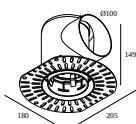

### Montage kit - side air + light

---

**29810 0030** MOUNTING KIT SIDE AIR 103

Uitsparingsmaat (mm): 168