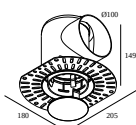

### Montage kit - side air + light

---

**29810 0030** MOUNTING KIT SIDE AIR 103

Uitsparingsmaat (mm): 168

### Montage kit - top air + light

---

**29810 0230** MOUNTING KIT TOP AIR 103

Uitsparingsmaat (mm): 135

### Montage kit - side air only

---

**29810 0100** MOUNTING KIT SIDE AIR ONLY 1

Uitsparingsmaat (mm): 168