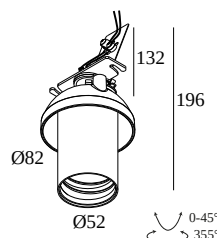

Bekijk op website

Algemene info

LOCATIE	binnen
INSTALLATIE	Plafond Inbouw
ZAAGMAAT/OPENING (MM)	rond - Ø KIT
INBOUWDIEPTE (MM)	80
STOF EN WATERDICHTHEID	IP20
GEWICHT (KG)	0.4
RICHTBAARHEID	0° tot 45° zwenkbaar, 355° roteerbaar
INFO	LENS FL-20° EXCL.LED POWER SUPPLY 350mA-DC

Elektrische info

KLASSE	III
DIM TYPE	afhankelijk van de te kiezen externe voeding
ENERGIE KLASSE	D

Info lichtbron

LIGHTSOURCE NAME	LED
LICHTBRON	LED array 6W / CRI>90 (R9: 60) / 4000K / 975lm
TM-30 WAARDEN	rf: 96 / Rg: 99
SMDC	SDCM2
RISK-GROEP	RG1
LM80	L90B10 > 50000
BEAMANGLE	20°
LED TECHNIEK (LICHTBRON)	975lm // 6W // 163lm/W
LED TECHNIEK (TOESTEL)	790lm // 6,9W // 114lm/W

Opmerkingen

High Efficacy : > 100lm/W

Benodigdheden

SPY 52 TUBE

MOUNTING KIT SPY 39/52 TRIMLESS O.F.A.

MOUNTING KIT AIR 103

LED POWER SUPPLY 350mA-DC DIM (Remote)