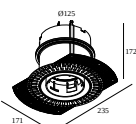

Montage kit - top air + light

29810 0230 MOUNTING KIT TOP AIR 103

Uitsparingsmaat (mm): 135